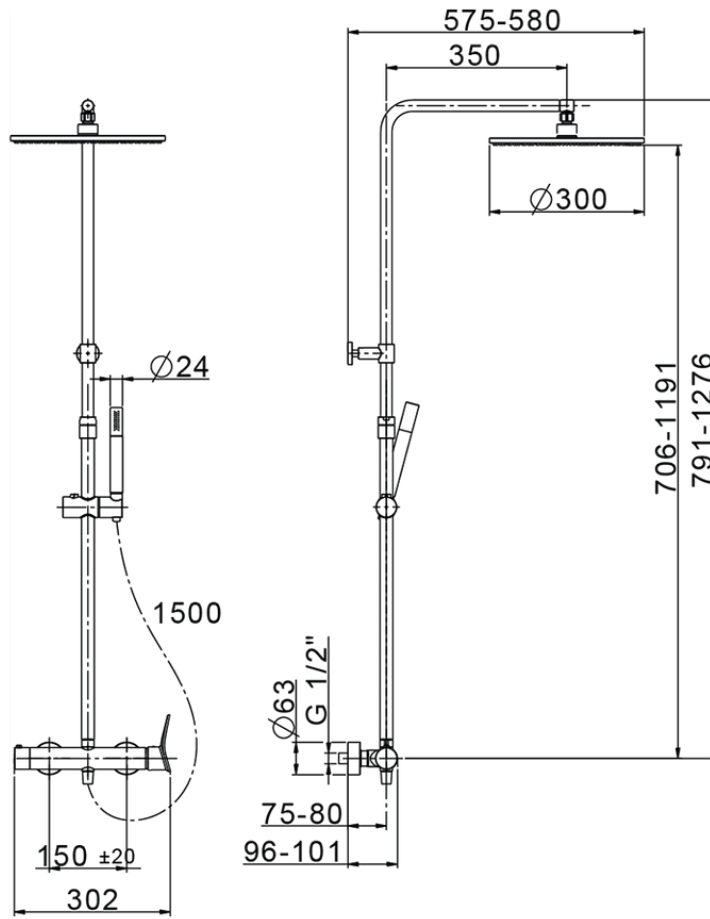

Columna monomando ducha 2 funciones HARLOCK_HC004030

HC004030

<https://es.huberitalia.com/columna-monomando-ducha-2-funciones-harlock-hc004030>

2026-06-30