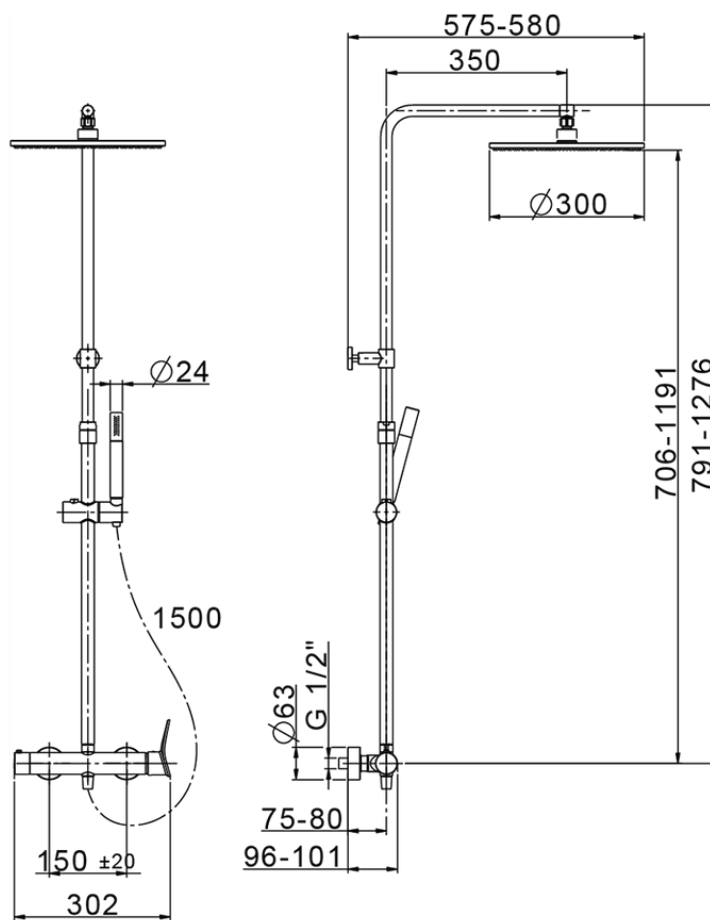

Columna monomando ducha 2 funciones HARLOCK_HC004030

HC004030

<https://es.huberitalia.com/columna-monomando-ducha-2-funciones-harlock-hc004030>

2026-06-10