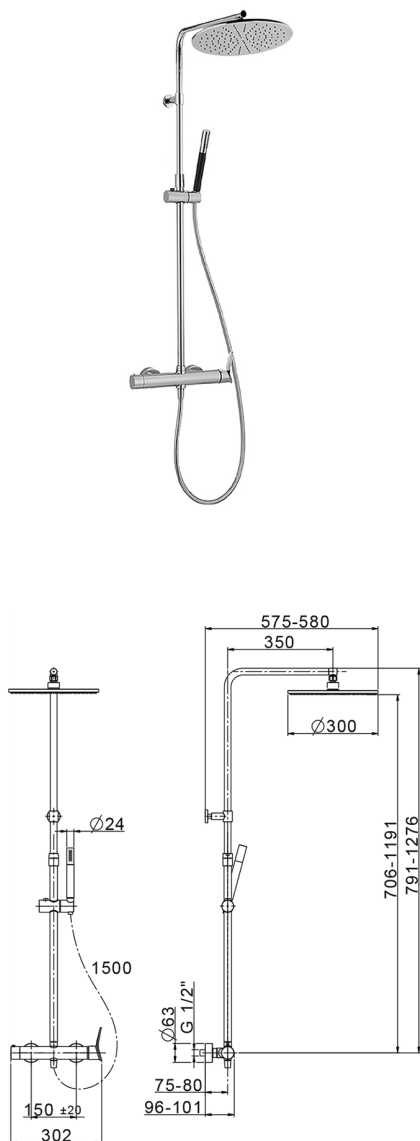

Columna monomando ducha 2 funciones HARLOCK_HC004030

MODELO **HC004030**

Columna monomando ducha 2 funciones,deviastop 2 salidas,columna telescópica,soporte duchita corredero,duchita una función minimal Ø24mm de Latón,rociador redondo Ø 300 mm de Latón,flexible liso SUPREME 150 cm

ACABADOS DISPONIBLES

-  **21** 21 Cromo
-  **40** 40 Negro Mate
-  **4Q** 4Q Blanco Mate
-  **6T** 6T Cromo/Negro Mate

CARACTERÍSTICAS

Recambio Cartucho **ZZ95409000**

Cartucho Monomando 35 mm

DeviaStop

La tecnología Huber DeviaStop le permite ajustar el caudal de agua y dirigirla hacia la salida elegida (rociador superior, ducha de mano, etc.).