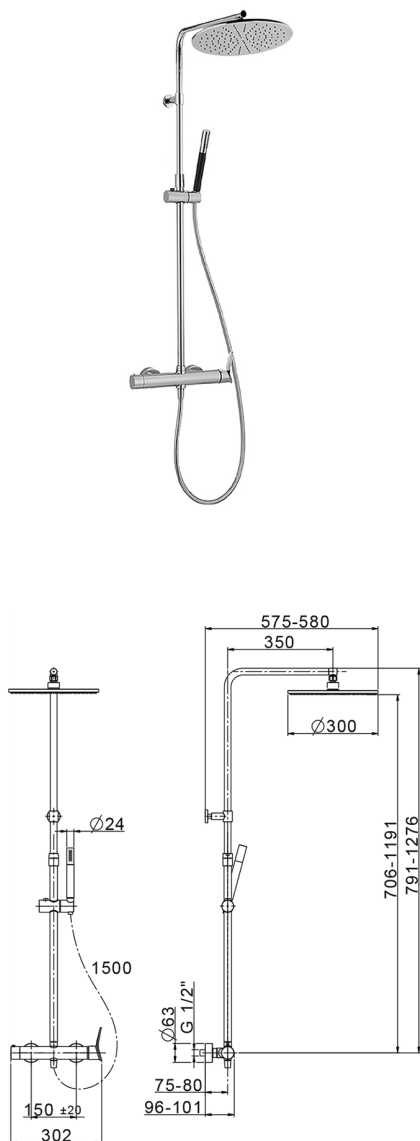

## Columna monomando ducha 2 funciones HARLOCK\_HC004030

MODELO **HC004030**

Columna monomando ducha 2 funciones,deviastop 2 salidas,columna telescópica,soporte duchita corredero,duchita una función minimal Ø24mm de Latón,rociador redondo Ø 300 mm de Latón,flexible liso SUPREME 150 cm

ACABADOS DISPONIBLES

-  **21** 21 Cromo
-  **40** 40 Negro Mate
-  **4Q** 4Q Blanco Mate
-  **6T** 6T Cromo/Negro Mate

CARACTERÍSTICAS

Recambio Cartucho **ZZ95409000**

**Cartucho Monomando 35 mm**

### DeviaStop

La tecnología Huber DeviaStop le permite ajustar el caudal de agua y dirigirla hacia la salida elegida (rociador superior, ducha de mano, etc.).

2026-06-15