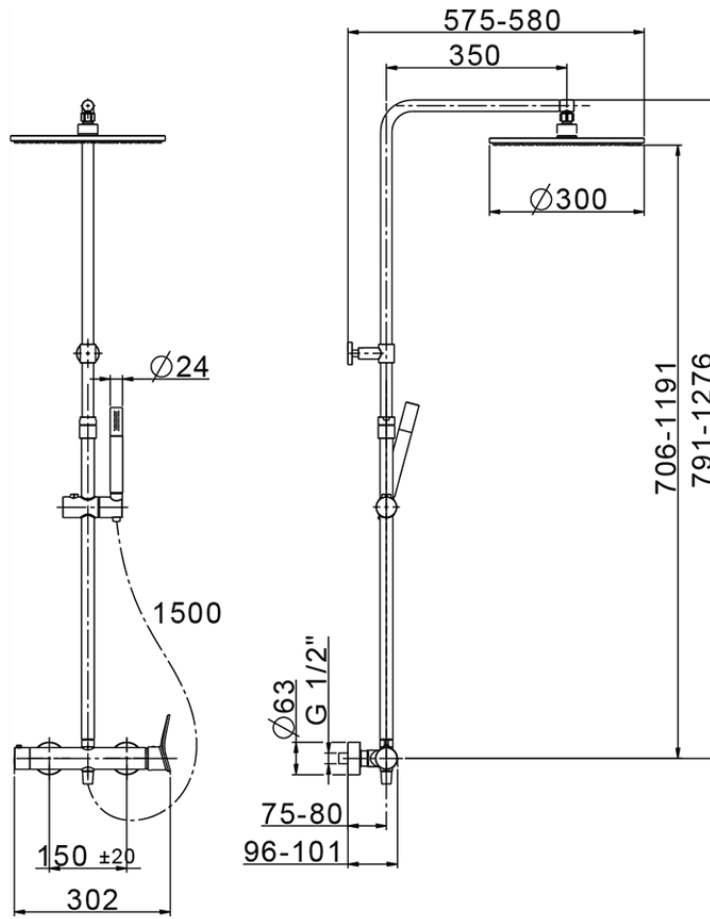

Columna monomando ducha 2 funciones HARLOCK_HC004030

HC004030

<https://es.huberitalia.com/columna-monomando-ducha-2-funciones-harlock-hc004030>

2026-04-29