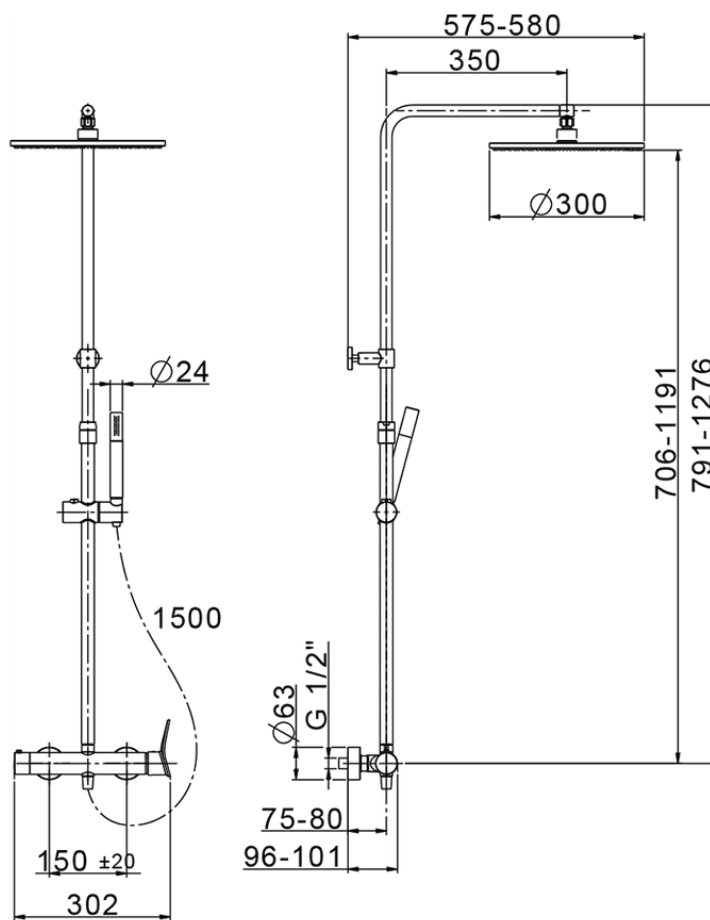

Columna monomando ducha 2 funciones HARLOCK_HC004030

HC004030

<https://es.huberitalia.com/columna-monomando-ducha-2-funciones-harlock-hc004030>

2026-05-20