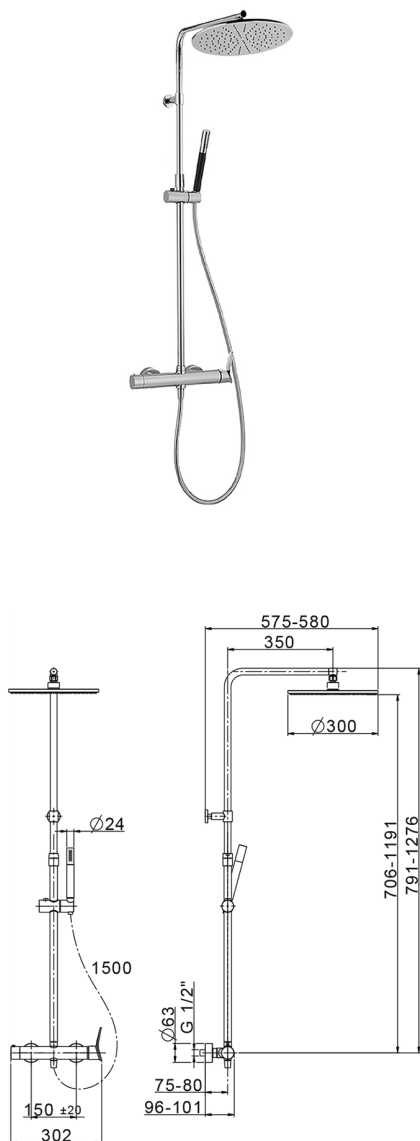

## Columna monomando ducha 2 funciones HARLOCK\_HC004030

MODELO **HC004030**

Columna monomando ducha 2 funciones, devia stop 2 salidas, columna telescópica, soporte duchita corredero, duchita una función minimal Ø24mm de Latón, rociador redondo Ø 300 mm de Latón, flexible liso SUPREME 150 cm

ACABADOS DISPONIBLES

-  **21** 21 Cromo
-  **40** 40 Negro Mate
-  **4Q** 4Q Blanco Mate
-  **6T** 6T Cromo/Negro Mate

CARACTERÍSTICAS

Recambio Cartucho **ZZ95409000**

**Cartucho Monomando 35 mm**

### DeviaStop

La tecnología Huber DeviaStop le permite ajustar el caudal de agua y dirigirla hacia la salida elegida (rociador superior, ducha de mano, etc.).

2026-06-10