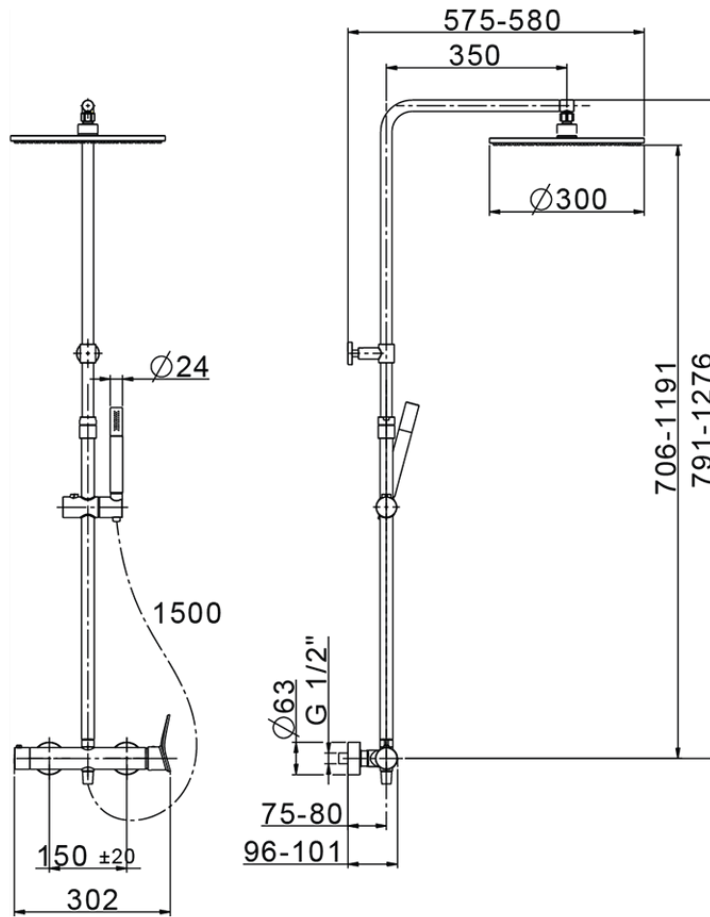

## Columna monomando ducha 2 funciones HARLOCK\_HC004030

HC004030

<https://es.huberitalia.com/columna-monomando-ducha-2-funciones-harlock-hc004030>

2026-05-02