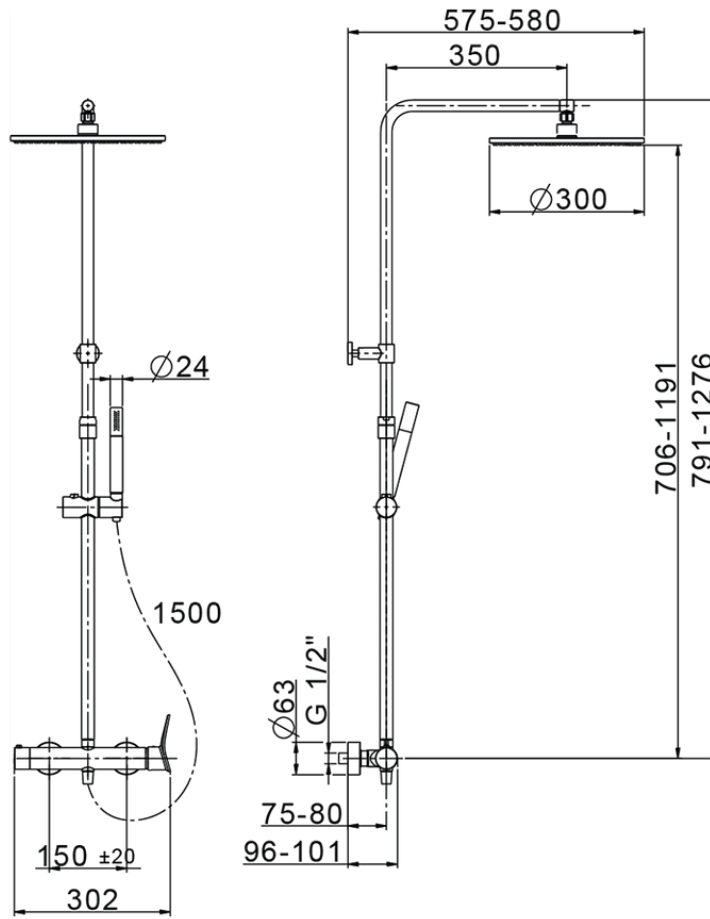

Columna monomando ducha 2 funciones HARLOCK_HC004030

HC004030

<https://es.huberitalia.com/columna-monomando-ducha-2-funciones-harlock-hc004030>

2026-06-15