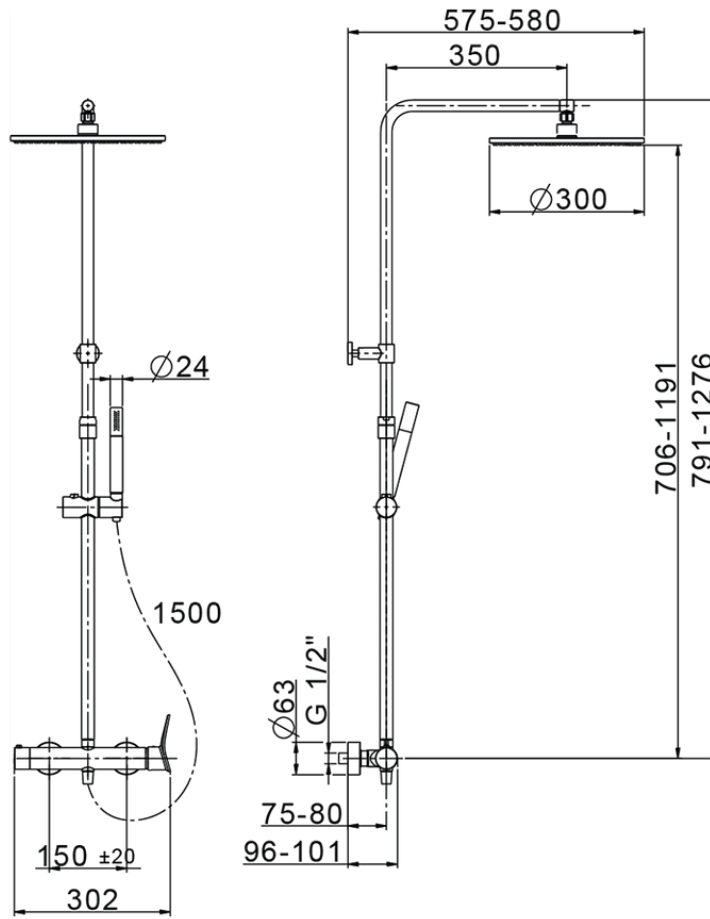

Columna monomando ducha 2 funciones HARLOCK_HC004030

HC004030

<https://es.huberitalia.com/columna-monomando-ducha-2-funciones-harlock-hc004030>

2026-04-30