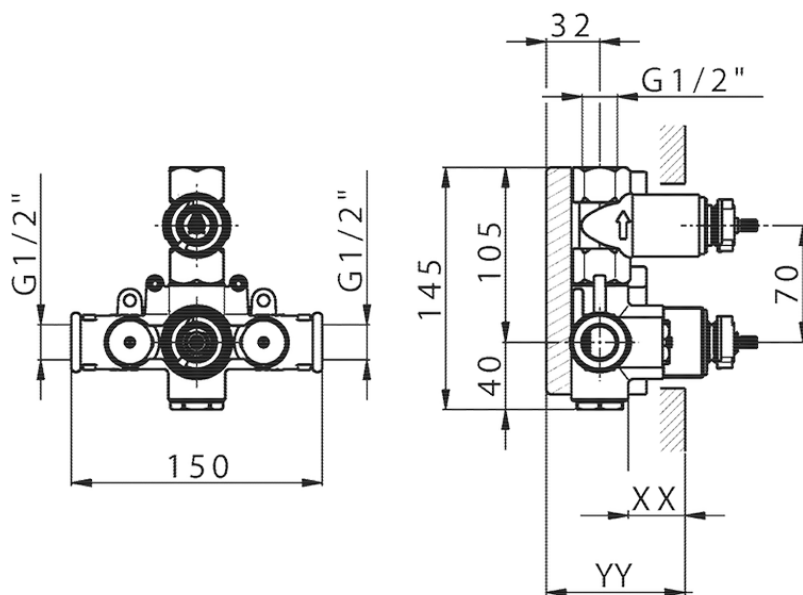

## Parte externa termostático ducha emp. 1 salida M32\_MT007300

MT007300

<https://es.huberitalia.com/parte-externa-termostatico-ducha-emp-1-salida-m32-mt007300>

## Piastra/Plate/Plaque/Platte/Placa

2-3mm: XX 25-40 YY 76-91

10 mm: XX 16-31 YY 65-80

ZB007301

<https://es.huberitalia.com/parte-empotrada-termostatico-ducha-1-salida-empotrado-zb007301>

2025-04-14