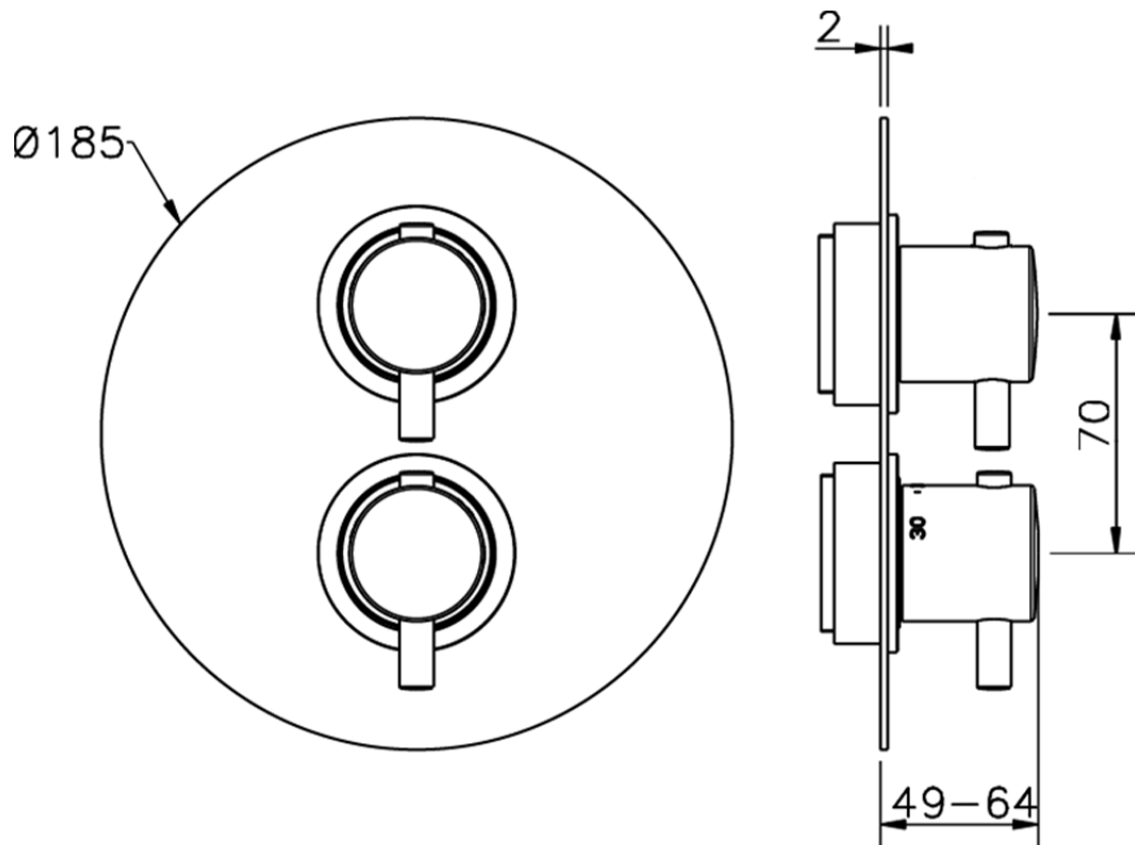

## Parte externa termostático ducha emp. 1 salida M32\_MT007300

MT007300

<https://es.huberitalia.com/parte-externa-termostatico-ducha-emp-1-salida-m32-mt007300>

## Piastra/Plate/Plaque/Platte/Placa

2-3mm: XX 25-40 YY 76-91

10 mm: XX 16-31 YY 65-80

ZB007301

<https://es.huberitalia.com/parte-empotrada-termostatico-ducha-1-salida-empotrado-zb007301>

2025-04-14