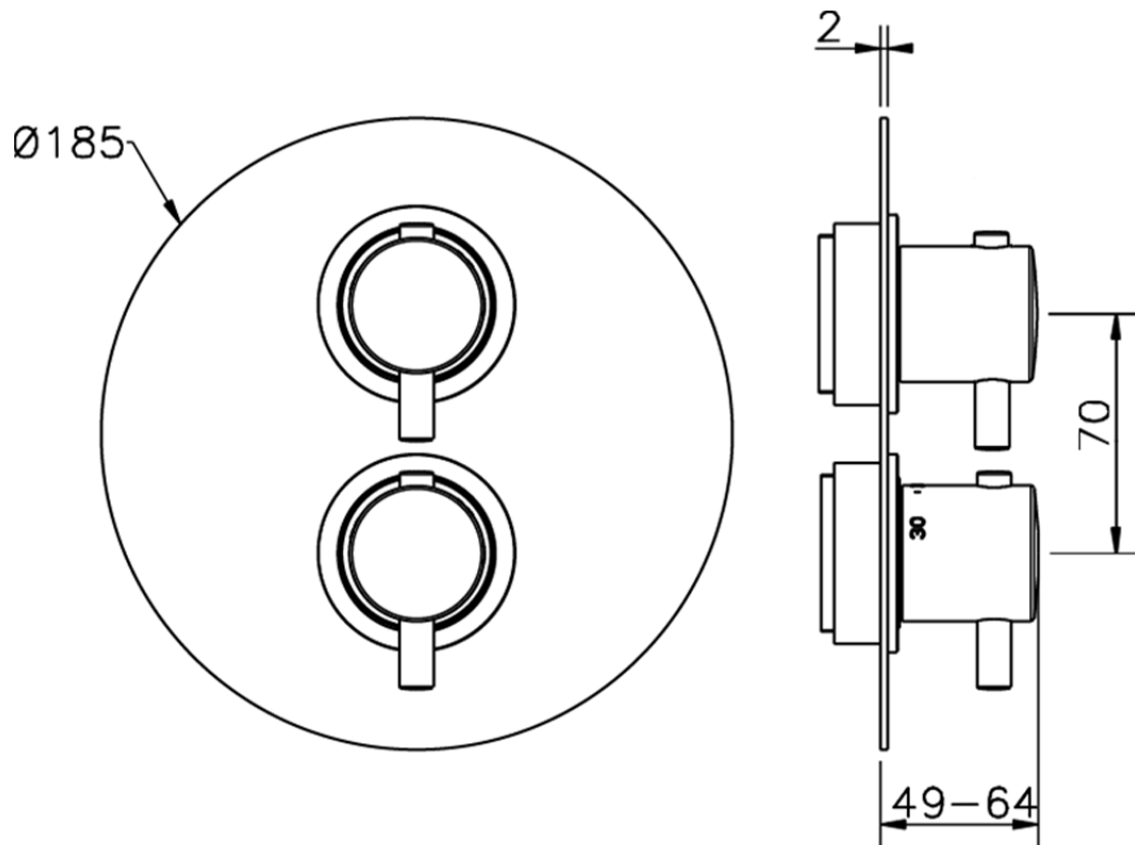

Parte externa termostático ducha emp. 1 salida M32_MT007300

MT007300

<https://es.huberitalia.com/parte-externa-termostatico-ducha-emp-1-salida-m32-mt007300>

Piastra/Plate/Plaque/Platte/Placa

2-3mm: XX 25-40 YY 76-91

10 mm: XX 16-31 YY 65-80

ZB007301

<https://es.huberitalia.com/parte-empotrada-termostatico-ducha-1-salida-empotrado-zb007301>

2025-04-14