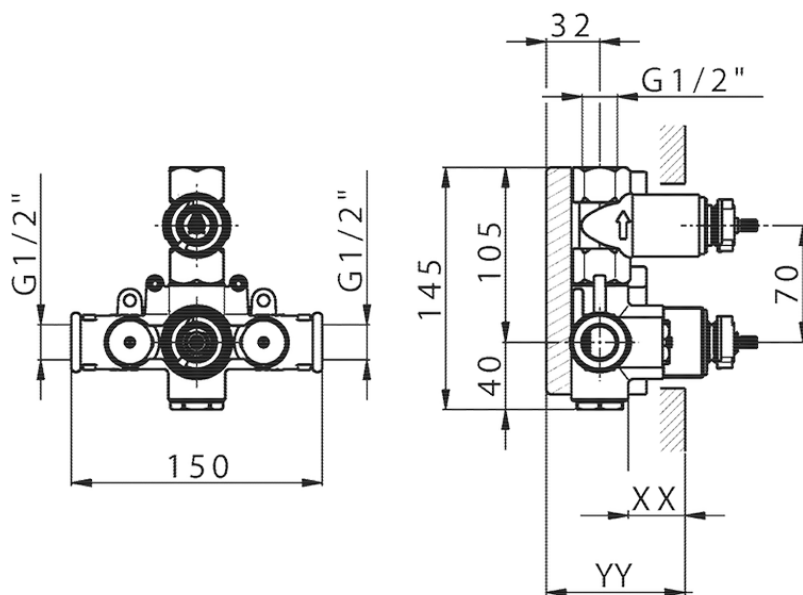

Parte externa termostático ducha emp. 1 salida M32_MT007300

MT007300

<https://es.huberitalia.com/parte-externa-termostatico-ducha-emp-1-salida-m32-mt007300>

Piastra/Plate/Plaque/Platte/Placa

2-3mm: XX 25-40 YY 76-91

10 mm: XX 16-31 YY 65-80

ZB007301

<https://es.huberitalia.com/parte-empotrada-termostatico-ducha-1-salida-empotrado-zb007301>

2025-04-14