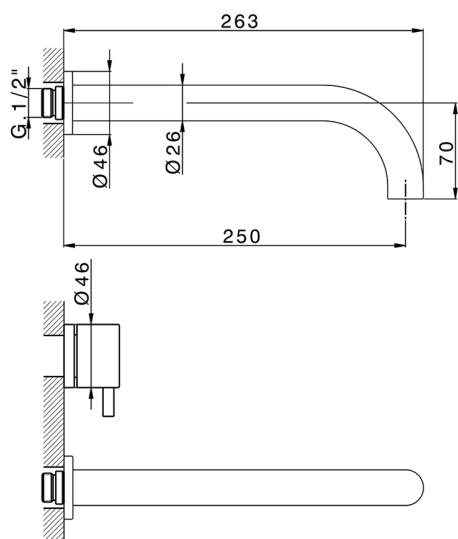

## Parte externa lavabo de pared NUOVA KIRUNA\_K2013511

MODELO **K2013511**

Parte externa lavabo de pared, sin parte empotrada, caño L.250 mm, para art. ZB033511

ACABADOS DISPONIBLES

-  **21** 21 Cromo
-  **26** 26 Cobre Viejo
-  **2F** 2F Níquel Cepillado
-  **2W** 2W Oro Cepillado
-  **40** 40 Negro Mate
-  **4Q** 4Q Blanco Mate

CARACTERÍSTICAS

Instalación	<b>Empotrado</b>
Empotrado 1	<b>ZB033511</b>

Parte empotrada lavabo de pared EMPOTRADO\_ZB033511

MODELO **ZB033511**

Parte empotrada lavabo de pared, con montura de derecha y montura de izquierda