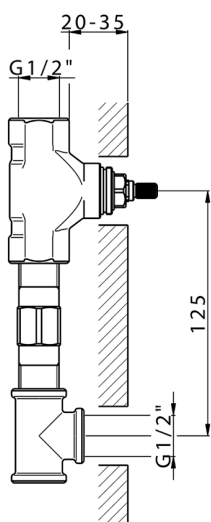

## Parte externa lavabo de pared NUOVA KIRUNA\_K2013511

MODELO **K2013511**

Parte externa lavabo de pared, sin parte empotrada, caño L.250 mm, para art. ZB033511

ACABADOS DISPONIBLES

-  **21** 21 Cromo
-  **26** 26 Cobre Viejo
-  **2F** 2F Níquel Cepillado
-  **2W** 2W Oro Cepillado
-  **40** 40 Negro Mate
-  **4Q** 4Q Blanco Mate

CARACTERÍSTICAS

Instalación	<b>Empotrado</b>
Empotrado 1	<b>ZB033511</b>

Parte empotrada lavabo de pared EMPOTRADO\_ZB033511

MODELO **ZB033511**

Parte empotrada lavabo de pared, con montura de derecha y montura de izquierda

ACABADOS DISPONIBLES

**04** 04 Sin Acabado

CARACTERÍSTICAS

Instalación	<b>Empotrado</b>
Empotrado	<b>1</b>

2024-09-20