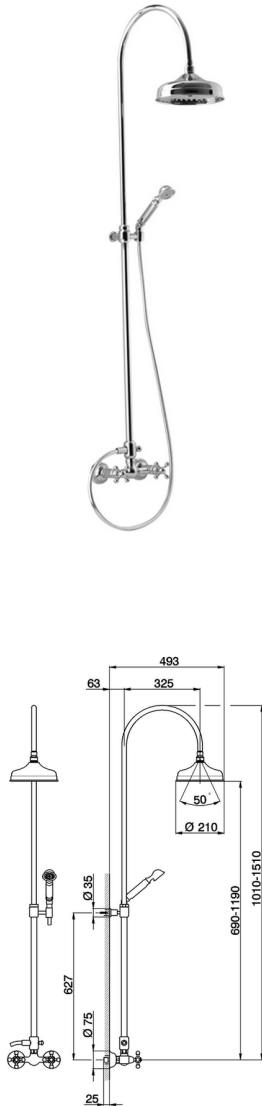

Columna ducha 2 funciones COLUMNS_AC904051

MODELO **AC904051**

Columna ducha 2 funciones, desviador 2 salidas, columna telescópica, con soporte duchita fijo, duchita una función clásica Ø 53 mm de Latón, rociador redondo Ø210 mm de Latón, flexible de Latón 150 cm

ACABADOS DISPONIBLES

-  **21** 21 Cromo
-  **24** 24 Oro
-  **27** 27 Bronce Viejo
-  **2A** 2A Niquel Satinado Cepillado
-  **74** 74 Cromo/Oro
-  **2W** 2W Oro Cepillado

CARACTERÍSTICAS

2026-06-10