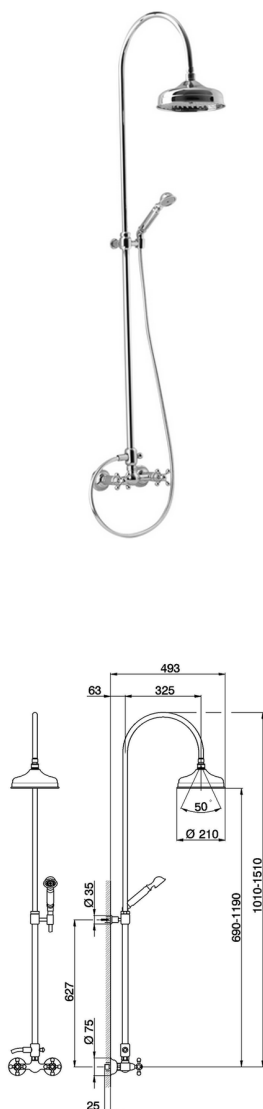

## Columna ducha 2 funciones COLUMNS\_AC904051

MODELO **AC904051**

Columna ducha 2 funciones, desviador 2 salidas, columna telescópica, con soporte duchita fijo, duchita una función clásica Ø 53 mm de Latón, rociador redondo Ø210 mm de Latón, flexible de Latón 150 cm

ACABADOS DISPONIBLES

-  **21** 21 Cromo
-  **24** 24 Oro
-  **27** 27 Bronce Viejo
-  **2A** 2A Niquel Satinado Cepillado
-  **74** 74 Cromo/Oro
-  **2W** 2W Oro Cepillado

CARACTERÍSTICAS

2026-05-02