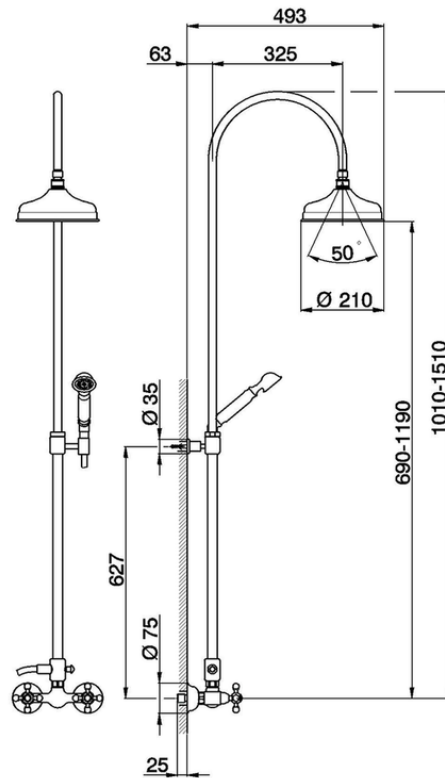

Columna ducha 2 funciones COLUMNS_AC904051

AC904051

<https://es.huberitalia.com/columna-ducha-2-funciones-columns-ac904051>

2026-04-30