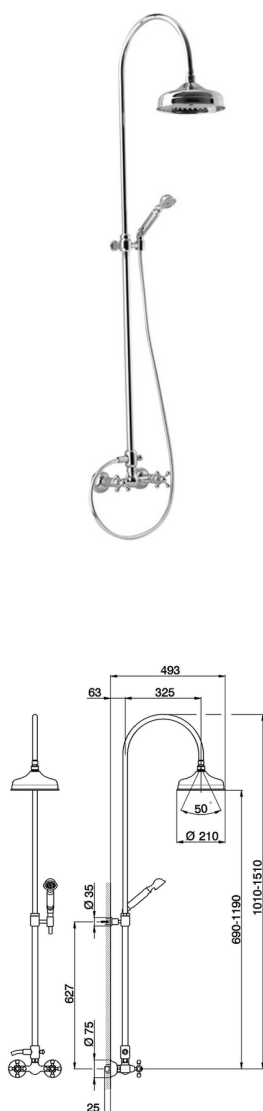

Columna ducha 2 funciones COLUMNS_AC904051

MODELO **AC904051**

Columna ducha 2 funciones, desviador 2 salidas, columna telescópica, con soporte duchita fijo, duchita una función clásica Ø 53 mm de Latón, rociador redondo Ø210 mm de Latón, flexible de Latón 150 cm

ACABADOS DISPONIBLES

-  **21** 21 Cromo
-  **24** 24 Oro
-  **27** 27 Bronce Viejo
-  **2A** 2A Niquel Satinado Cepillado
-  **74** 74 Cromo/Oro
-  **2W** 2W Oro Cepillado

CARACTERÍSTICAS

2026-06-15