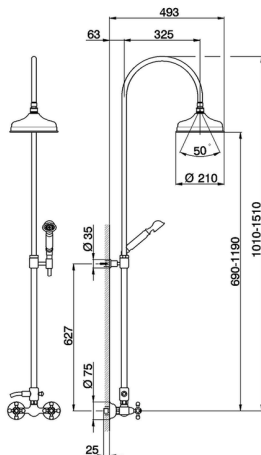

Columna ducha 2 funciones COLUMNS_AC904051

MODELO **AC904051**

Columna ducha 2 funciones, desviador 2 salidas, columna telescópica, con soporte duchita fijo, duchita una función clásica Ø 53 mm de Latón, rociador redondo Ø210 mm de Latón, flexible de Latón 150 cm

ACABADOS DISPONIBLES

-  **21** 21 Cromo
-  **24** 24 Oro
-  **27** 27 Bronce Viejo
-  **2A** 2A Niquel Satinado Cepillado
-  **74** 74 Cromo/Oro
-  **2W** 2W Oro Cepillado

CARACTERÍSTICAS

2026-04-30