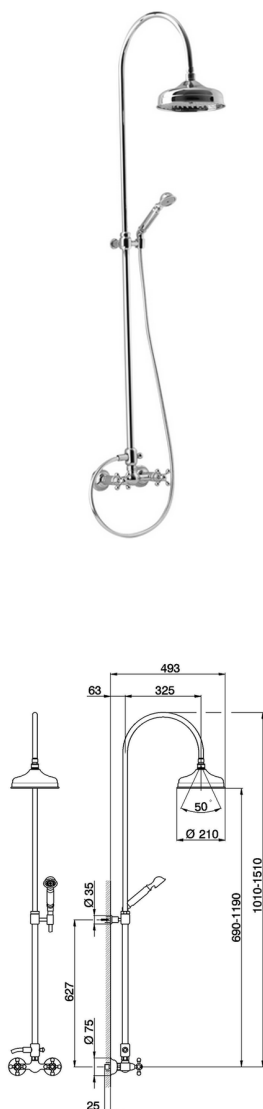

Columna ducha 2 funciones COLUMNS_AC904051

MODELO **AC904051**

Columna ducha 2 funciones, desviador 2 salidas, columna telescópica, con soporte duchita fijo, duchita una función clásica Ø 53 mm de Latón, rociador redondo Ø210 mm de Latón, flexible de Latón 150 cm

ACABADOS DISPONIBLES

-  **21** 21 Cromo
-  **24** 24 Oro
-  **27** 27 Bronce Viejo
-  **2A** 2A Niquel Satinado Cepillado
-  **74** 74 Cromo/Oro
-  **2W** 2W Oro Cepillado

CARACTERÍSTICAS

2026-06-10