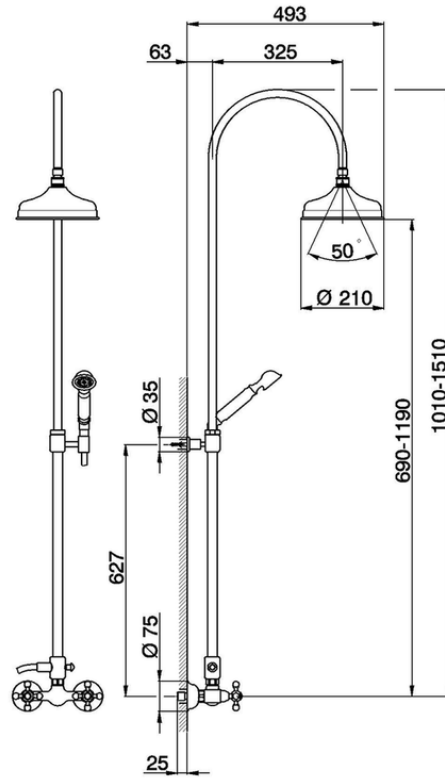

Columna ducha 2 funciones COLUMNS_AC904051

AC904051

<https://es.huberitalia.com/columna-ducha-2-funciones-columns-ac904051>

2026-04-30