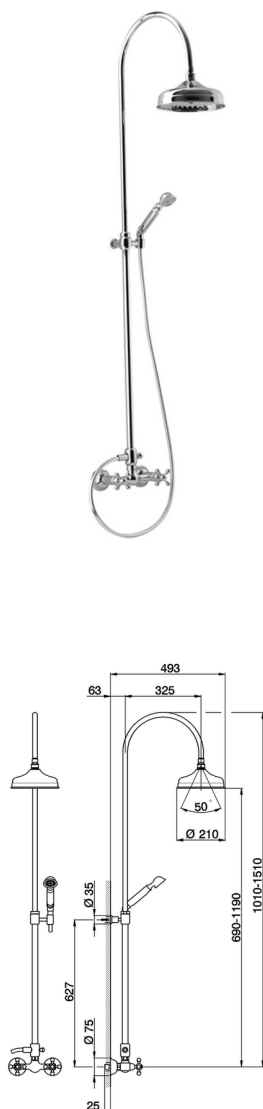

Columna ducha 2 funciones COLUMNS_AC904051

MODELO **AC904051**

Columna ducha 2 funciones, desviador 2 salidas, columna telescópica, con soporte duchita fijo, duchita una función clásica Ø 53 mm de Latón, rociador redondo Ø210 mm de Latón, flexible de Latón 150 cm

ACABADOS DISPONIBLES

21 21 Cromo

24 24 Oro

27 27 Bronce Viejo

2A 2A Niquel Satinado Cepillado

74 74 Cromo/Oro

2W 2W Oro Cepillado

CARACTERÍSTICAS