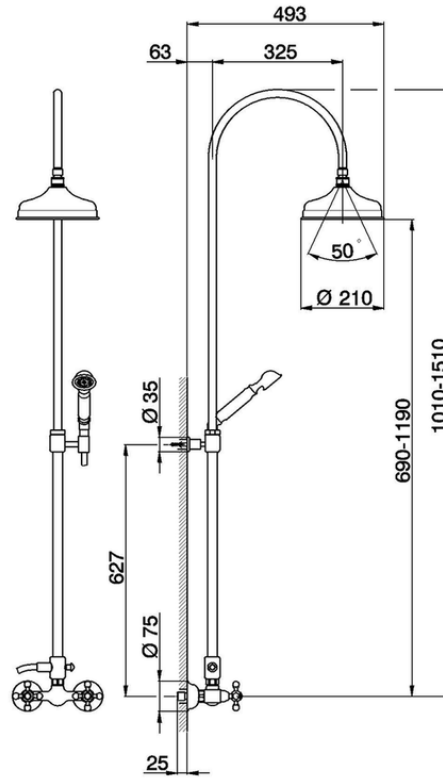

Columna ducha 2 funciones COLUMNS_AC904051

AC904051

<https://es.huberitalia.com/columna-ducha-2-funciones-columns-ac904051>

2026-04-09