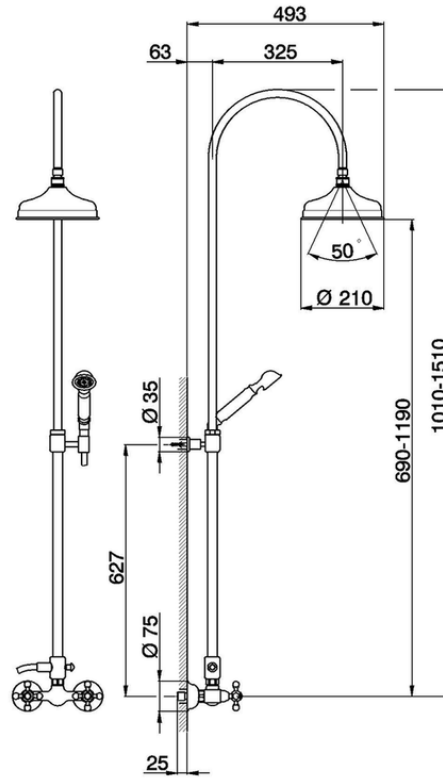

Columna ducha 2 funciones COLUMNS_AC904051

AC904051

<https://es.huberitalia.com/columna-ducha-2-funciones-columns-ac904051>

2026-05-20