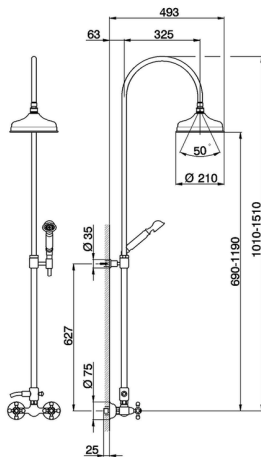

## Columna ducha 2 funciones COLUMNS\_AC904051

MODELO **AC904051**

Columna ducha 2 funciones, desviador 2 salidas, columna telescópica, con soporte duchita fijo, duchita una función clásica Ø 53 mm de Latón, rociador redondo Ø210 mm de Latón, flexible de Latón 150 cm

ACABADOS DISPONIBLES

-  **21** 21 Cromo
-  **24** 24 Oro
-  **27** 27 Bronce Viejo
-  **2A** 2A Niquel Satinado Cepillado
-  **74** 74 Cromo/Oro
-  **2W** 2W Oro Cepillado

CARACTERÍSTICAS

2026-05-20