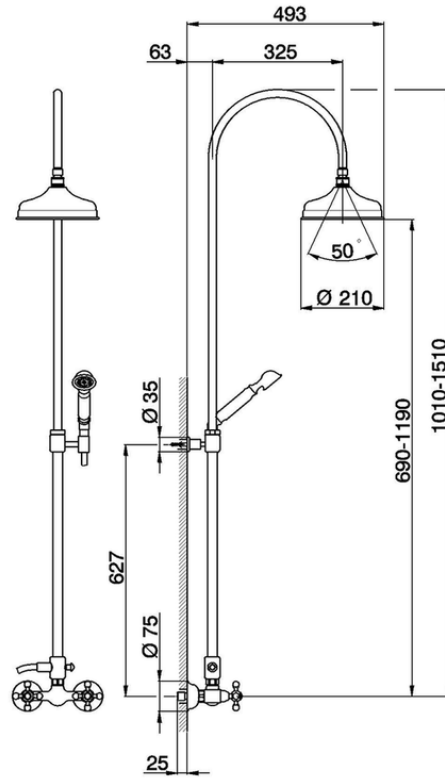

Columna ducha 2 funciones COLUMNS_AC904051

AC904051

<https://es.huberitalia.com/columna-ducha-2-funciones-columns-ac904051>

2026-05-20