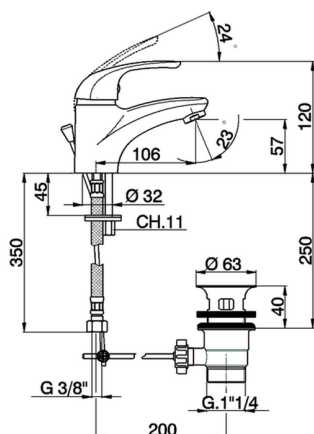

## Lavabo monomando NORMA\_NM000511

MODELO **NM000511**

Lavabo monomando, con desagüe automático 1" 1/4, latiguillos acero G.3/8"

ACABADOS DISPONIBLES

**21** 21 Cromo

CARACTERÍSTICAS

Recambio Cartucho **ZZ94034000**

**Cartucho Monomando 35 mm**

## Lavabo monomando NORMA\_NM000511