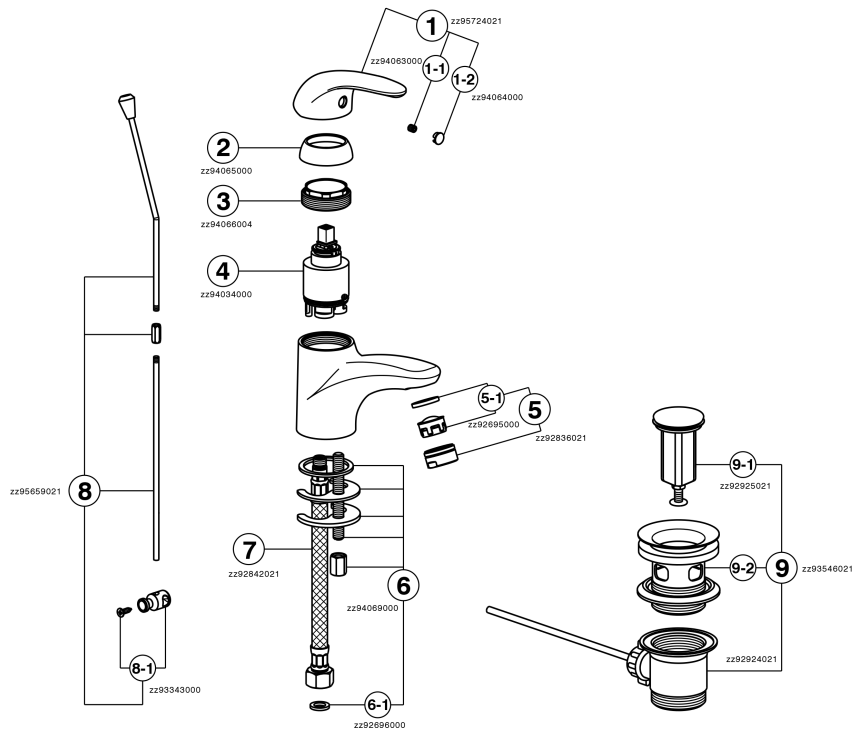

## Lavabo monomando NORMA\_NM000511

MODELO **NM000511**

Lavabo monomando, con desagüe automático 1" 1/4, latiguillos acero G.3/8"

ACABADOS DISPONIBLES

**21** 21 Cromo

CARACTERÍSTICAS

Recambio Cartucho **ZZ94034000**

**Cartucho Monomando 35 mm**

## Lavabo monomando NORMA\_NM000511

NM000511

<https://es.huberitalia.com/lavabo-monomando-norma-nm000511>

2026-06-10