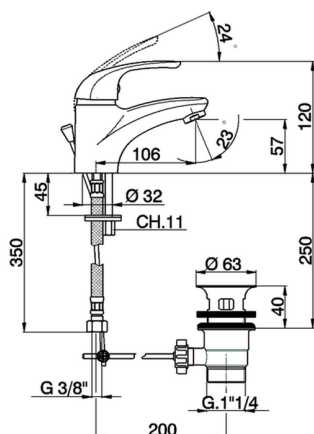

## Lavabo monomando NORMA\_NM000511

MODELO **NM000511**

Lavabo monomando, con desagüe automático 1" 1/4, latiguillos acero G.3/8"

ACABADOS DISPONIBLES

**21** 21 Cromo

CARACTERÍSTICAS

Recambio Cartucho **ZZ94034000**

**Cartucho Monomando 35 mm**