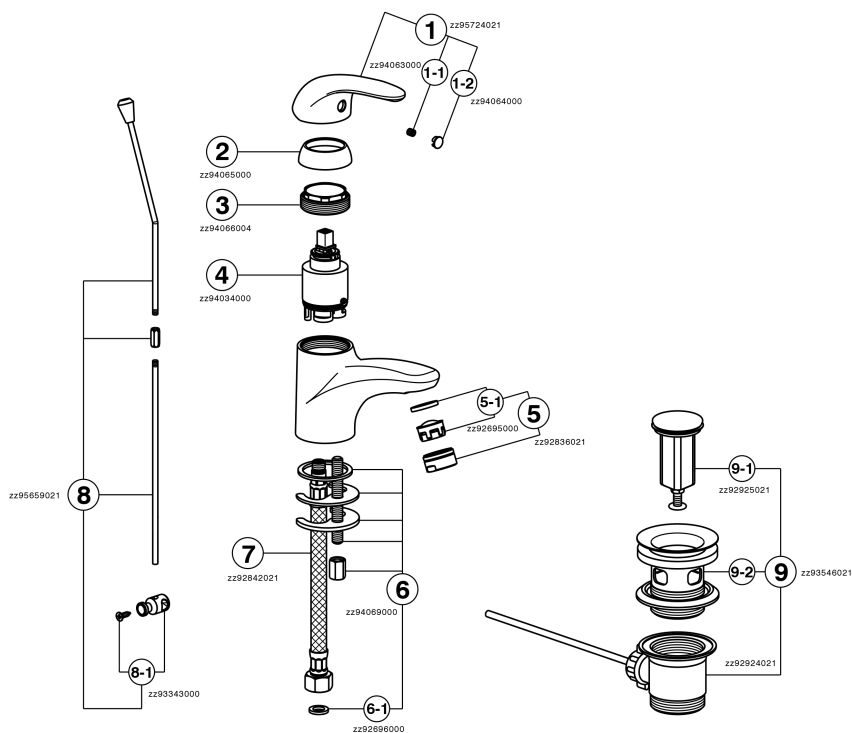

Lavabo monomando NORMA_NM000511

NM000511

<https://es.huberitalia.com/lavabo-monomando-norma-nm000511>

2026-05-02