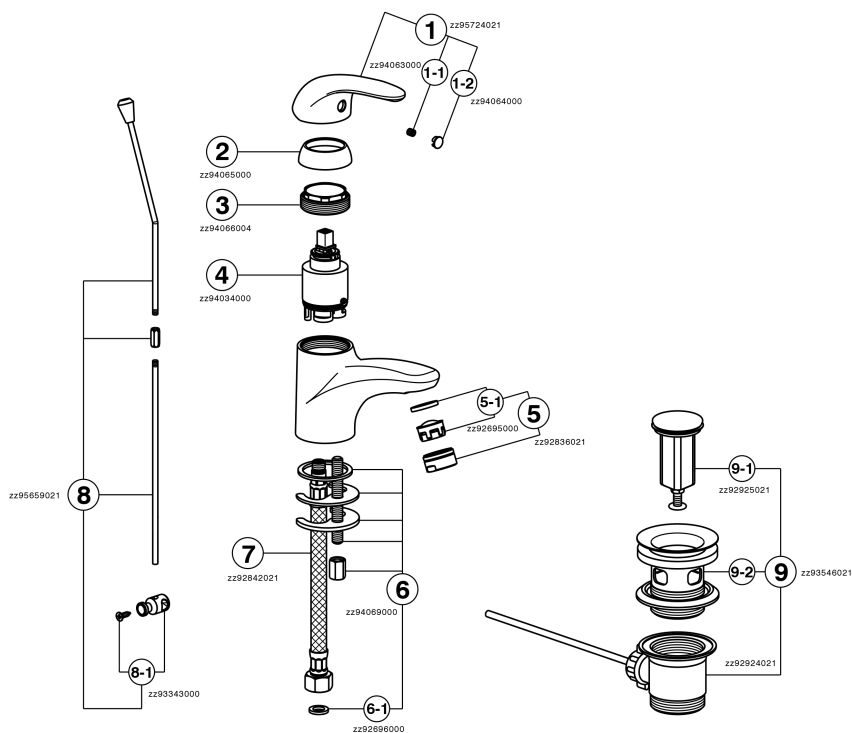

Lavabo monomando NORMA_NM000511

NM000511

<https://es.huberitalia.com/lavabo-monomando-norma-nm000511>

2026-04-30