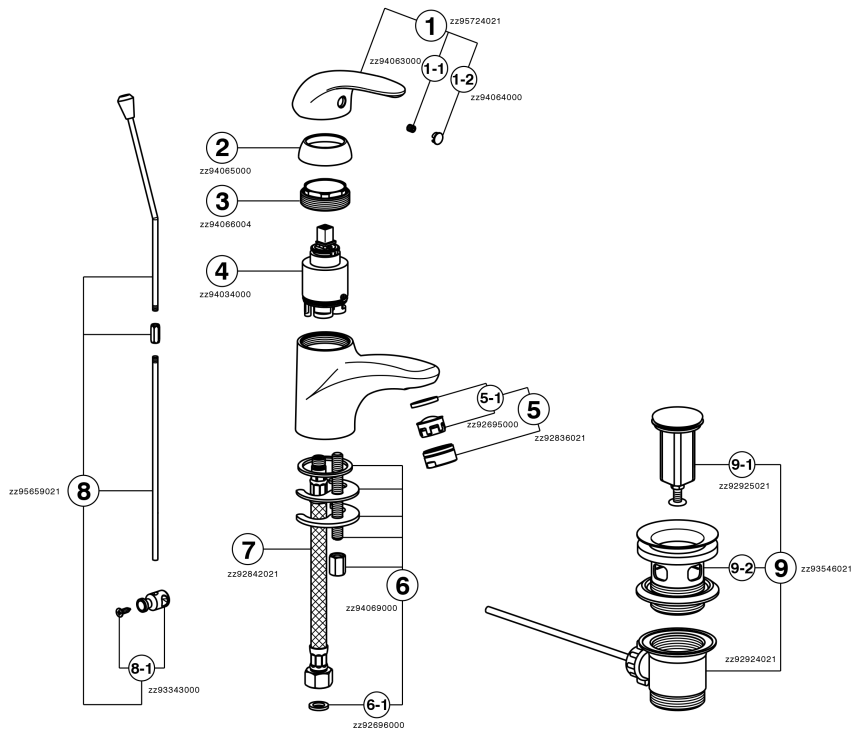

Lavabo monomando NORMA_NM000511

NM000511

<https://es.huberitalia.com/lavabo-monomando-norma-nm000511>

2026-06-14