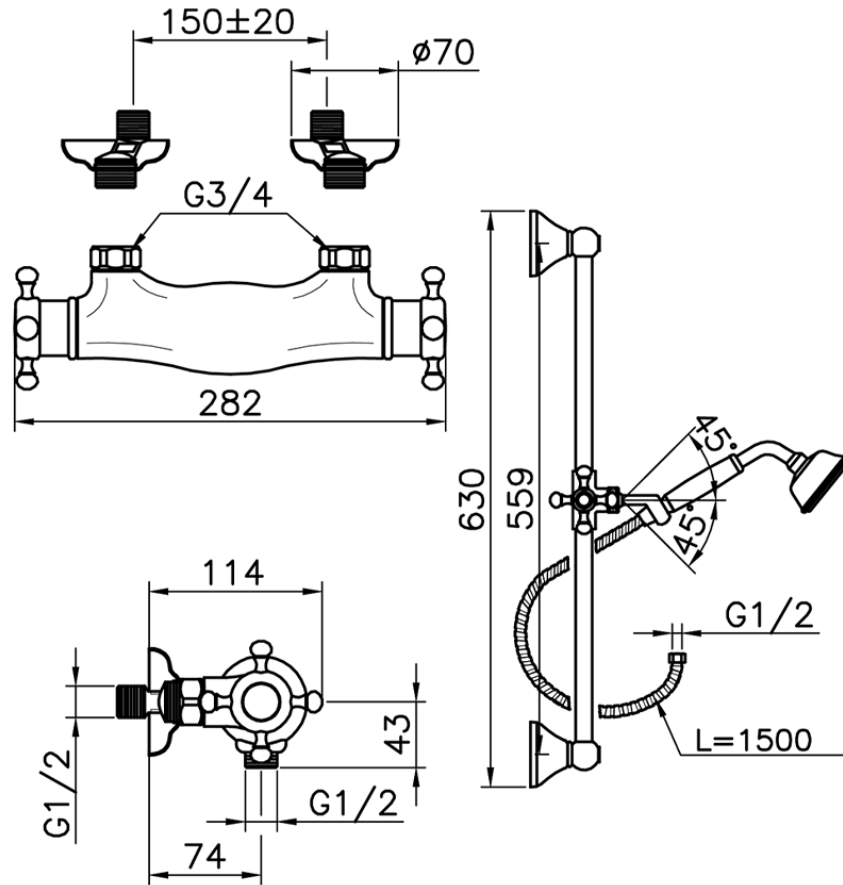

Ducha termostática con barra-corrediza VICTORIAN_VTS01010

VTS01010

<https://es.huberitalia.com/ducha-termostatica-con-barra-corrediza-victorian-vts01010>

2025-04-24