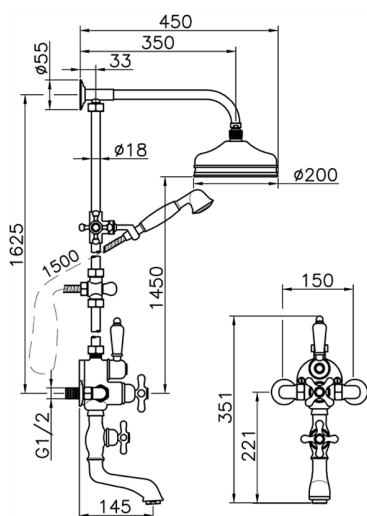

Columna termostática bañera 3 funciones CROISSETTE_592.CS21H.

MODELO **592.CS21H.**

Columna termostática bañera 3 funciones,desviador 2 salidas,columna fija,2 llaves de paso,soporte duchita corredizo,duchita una posición Clásica Ø 53 mm de Latón,rociador redondo Ø 200 mm de Latón,flexible de Latón 150 cm

ACABADOS DISPONIBLES

AG AG Oro Viejo

BA BA Bronce Viejo

CR CR Cromo

2W 2W Oro Cepillado

CARACTERÍSTICAS

Recambio Cartucho **24.04A.PP**

Cartucho Termostático Plus P 8X20