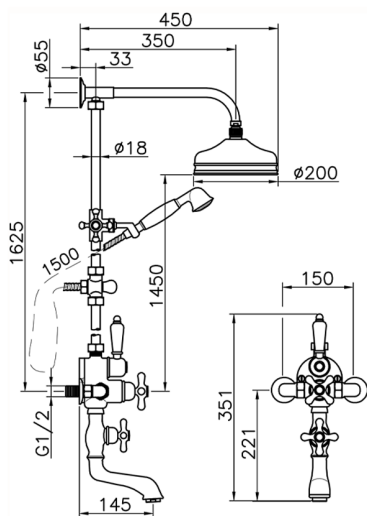

Columna termostática bañera 3 funciones CROISETTE_592.CS21H.

MODELO **592.CS21H.**

Columna termostática bañera 3 funciones, desviador 2 salidas, columna fija, 2 llaves de paso, soporte duchita corredizo, duchita una posición Clásica Ø 53 mm de Latón, rociador redondo Ø 200 mm de Latón, flexible de Latón 150 cm

ACABADOS DISPONIBLES

-  **AG** AG Oro Viejo
-  **BA** BA Bronce Viejo
-  **CR** CR Cromo
-  **2W** 2W Oro Cepillado

CARACTERÍSTICAS

Recambio Cartucho **24.04A.PP**

Cartucho Termostático Plus P 8X20

Termostático