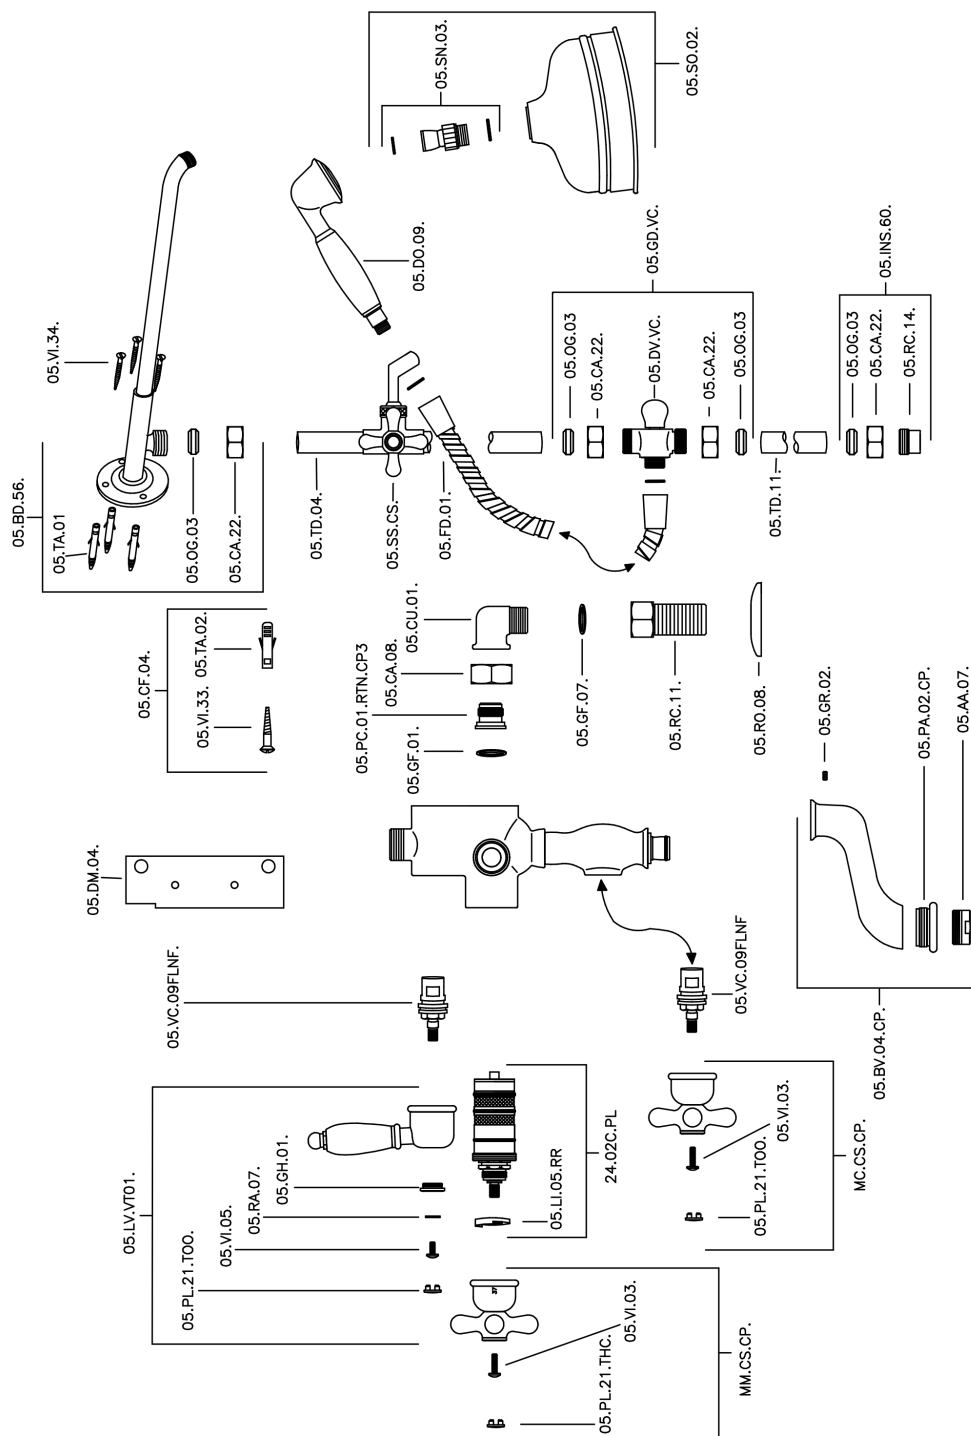

Columna termostática bañera 3 funciones CROISSETTE_592.CS21H.

MODELO **592.CS21H.**

Columna termostática bañera 3 funciones,desviador 2 salidas,columna fija,2 llaves de paso,soporte duchita corredizo,duchita una posición Clásica Ø 53 mm de Latón,rociador redondo Ø 200 mm de Latón,flexible de Latón 150 cm

ACABADOS DISPONIBLES

AG AG Oro Viejo

BA BA Bronce Viejo

CR CR Cromo

2W 2W Oro Cepillado

CARACTERÍSTICAS

Recambio Cartucho **24.04A.PP**

Cartucho Termostático Plus P 8X20

Termostático

El Termostático Huber es tu gestor personal del agua, ayudándote a manejar, controlar y ahorrar agua y energía.

Columna termostática bañera 3 funciones CROISSETTE_592.CS21H.

592.CS21H.

<https://es.huberitalia.com/columna-termostatica-banera-3-funciones-croisette-592-cs21h>