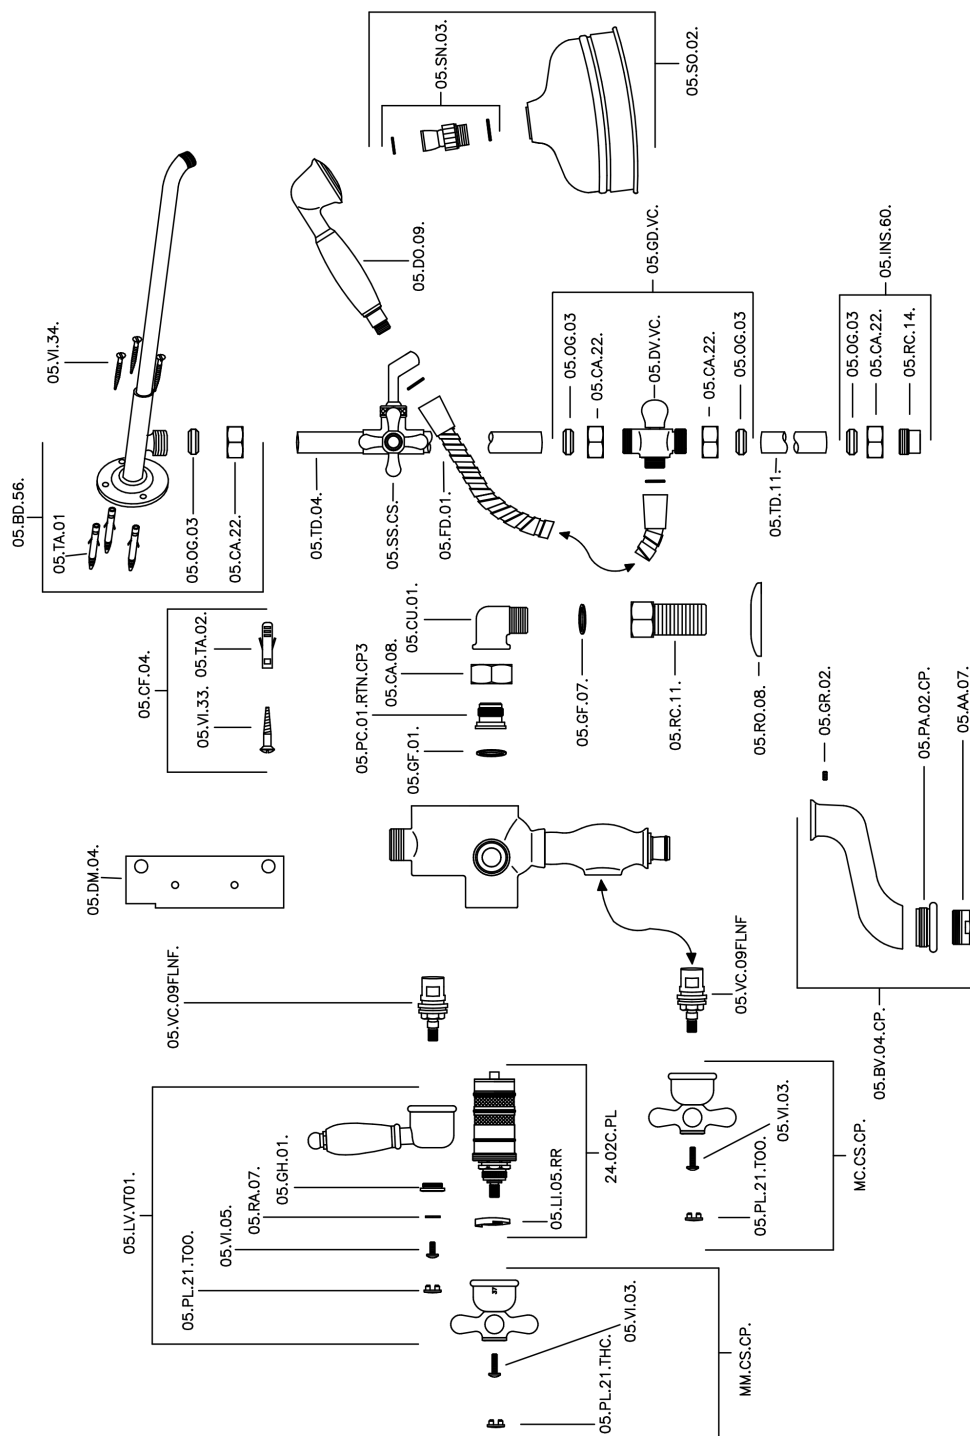

Columna termostática bañera 3 funciones CROISSETTE_592.CS21H.

592.CS21H.

<https://es.huberitalia.com/columna-termostatica-banera-3-funciones-croisette-592-cs21h>

2026-06-15