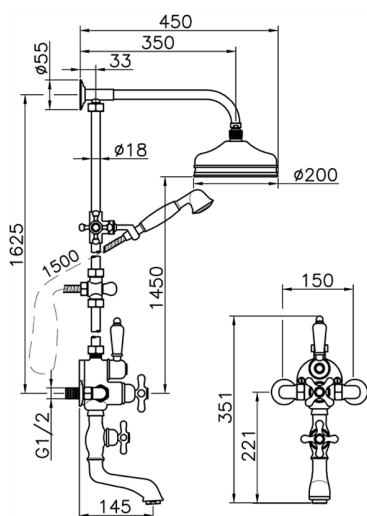

## Columna termostática bañera 3 funciones CROISSETTE\_592.CS21H.

MODELO **592.CS21H.**

Columna termostática bañera 3 funciones, desviador 2 salidas, columna fija, 2 llaves de paso, soporte duchita corredizo, duchita una posición Clásica Ø 53 mm de Latón, rociador redondo Ø 200 mm de Latón, flexible de Latón 150 cm

ACABADOS DISPONIBLES

**AG** AG Oro Viejo

**BA** BA Bronce Viejo

**CR** CR Cromo

**2W** 2W Oro Cepillado

CARACTERÍSTICAS

Recambio Cartucho **24.04A.PP**

**Cartucho Termostático Plus P 8X20**