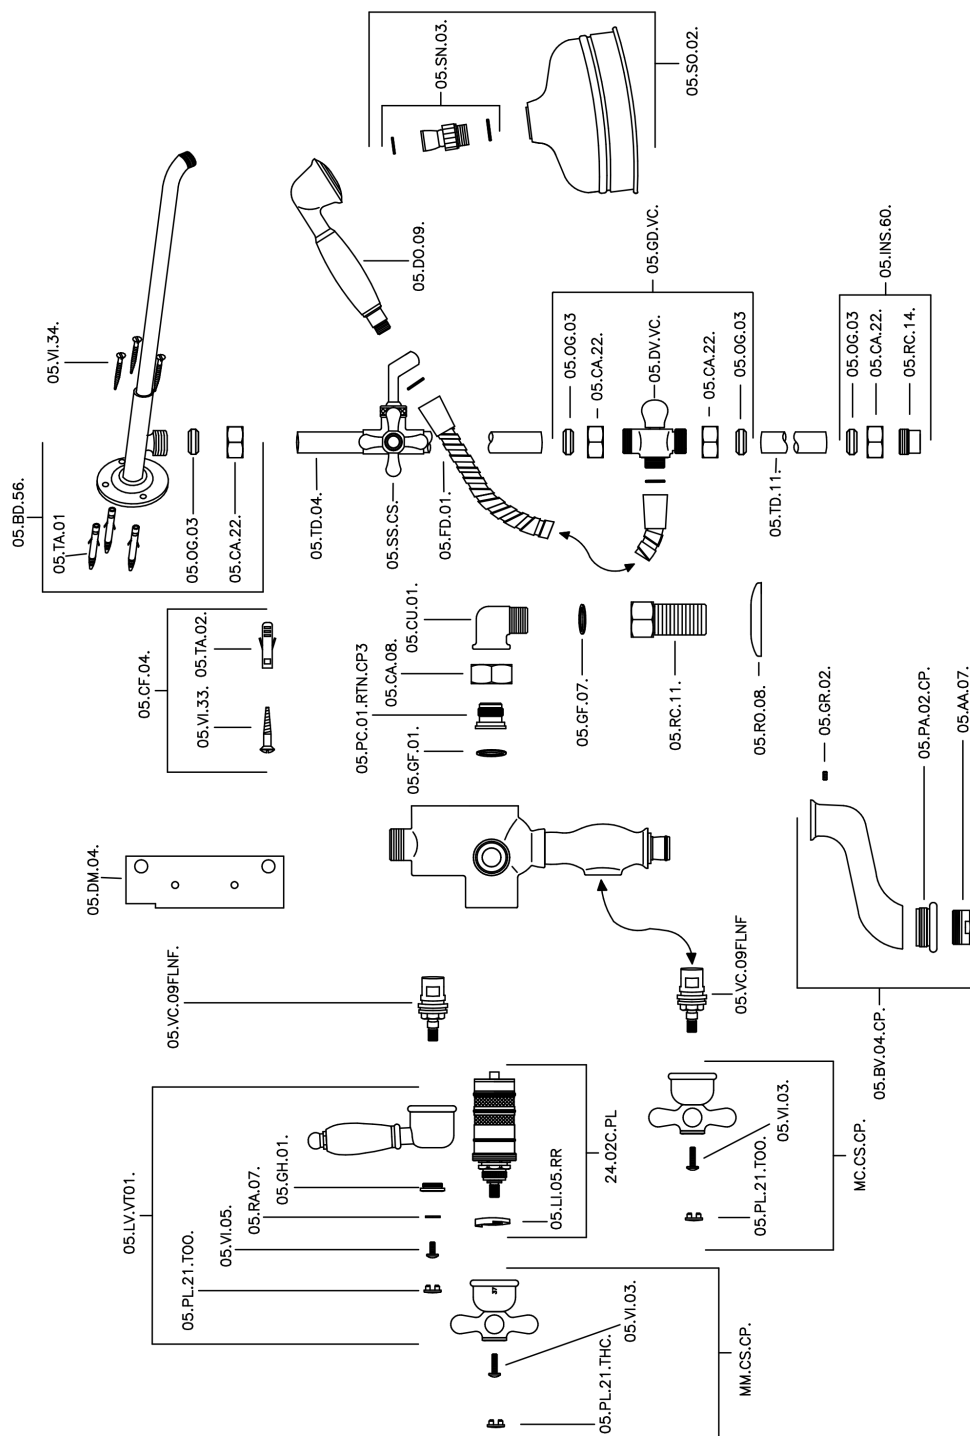

Columna termostática bañera 3 funciones CROISSETTE_592.CS21H.

MODELO **592.CS21H.**

Columna termostática bañera 3 funciones, desviador 2 salidas, columna fija, 2 llaves de paso, soporte duchita corredizo, duchita una posición Clásica Ø 53 mm de Latón, rociador redondo Ø 200 mm de Latón, flexible de Latón 150 cm

ACABADOS DISPONIBLES

AG AG Oro Viejo

BA BA Bronce Viejo

CR CR Cromo

2W 2W Oro Cepillado

CARACTERÍSTICAS

Recambio Cartucho **24.04A.PP**

Cartucho Termostático Plus P 8X20

Termostático

El Termostático Huber es tu gestor personal del agua, ayudándote a manejar, controlar y ahorrar agua y energía.

Columna termostática bañera 3 funciones CROISSETTE_592.CS21H.

592.CS21H.

<https://es.huberitalia.com/columna-termostatica-banera-3-funciones-croisette-592-cs21h>