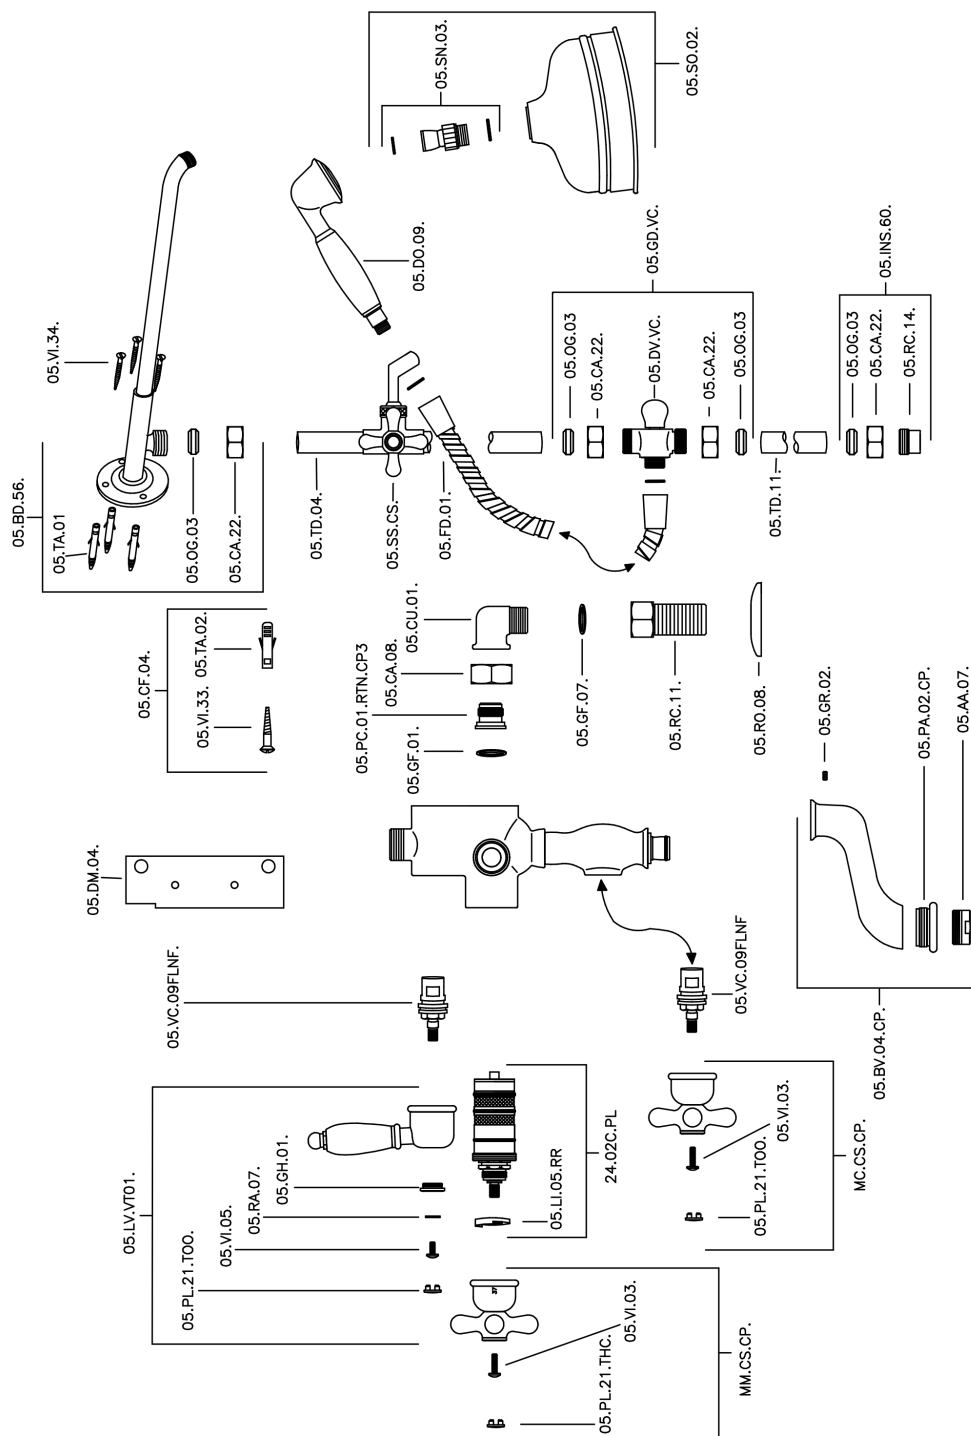

Columna termostática bañera 3 funciones CROISSETTE_592.CS21H.

592.CS21H.

<https://es.huberitalia.com/columna-termostatica-banera-3-funciones-croisette-592-cs21h>

2026-05-20