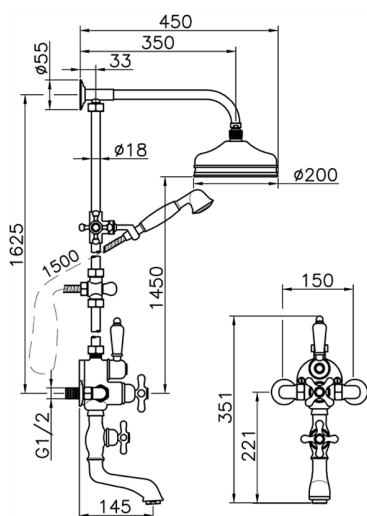

Columna termostática bañera 3 funciones CROISSETTE_592.CS21H.

MODELO **592.CS21H.**

Columna termostática bañera 3 funciones, desviador 2 salidas, columna fija, 2 llaves de paso, soporte duchita corredizo, duchita una posición Clásica Ø 53 mm de Latón, rociador redondo Ø 200 mm de Latón, flexible de Latón 150 cm

ACABADOS DISPONIBLES

AG AG Oro Viejo

BA BA Bronce Viejo

CR CR Cromo

2W 2W Oro Cepillado

CARACTERÍSTICAS

Recambio Cartucho **24.04A.PP**

Cartucho Termostático Plus P 8X20