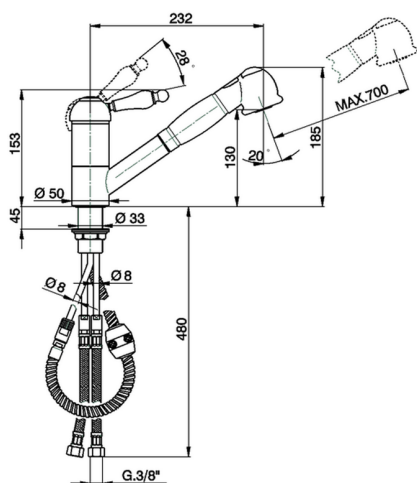

Fregadero monomando ducha extraíble KITCHEN_CM002570

MODELO **CM002570**

Fregadero monomando ducha extraíble, caño giratorio, duchita 2 funciones, flexible de Latón 150 cm

ACABADOS DISPONIBLES

21 21 Cromo

CARACTERÍSTICAS

Recambio Cartucho **ZZ92909000**

Cartucho Monomando 43 mm

2024-09-19