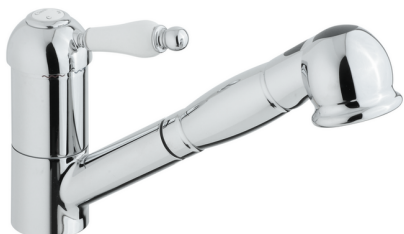

Fregadero monomando ducha extraíble KITCHEN_CM002570

MODELO **CM002570**

Fregadero monomando ducha extraíble, caño giratorio, duchita 2 funciones, flexible de Latón 150 cm

ACABADOS DISPONIBLES

21 21 Cromo

CARACTERÍSTICAS

Recambio Cartucho **ZZ92909000**

Cartucho Monomando 43 mm

2024-09-19