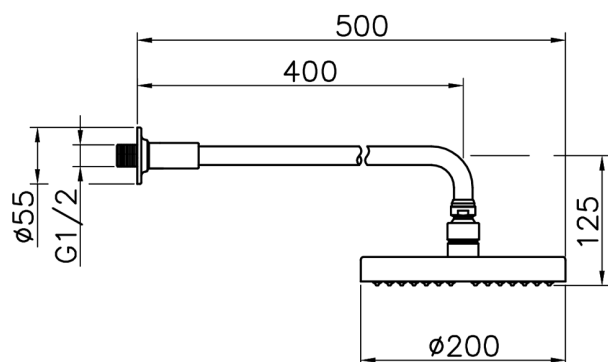

## Brazo ducha con rociador Suite SHOWER\_614.07H.

MODELO **614.07H.**

Brazo ducha con rociador, rociador redondo Ø200 mm espesor 11,5 mm de ABS, brazo ducha L.400 mm

ACABADOS DISPONIBLES

CARACTERÍSTICAS

2026-06-10