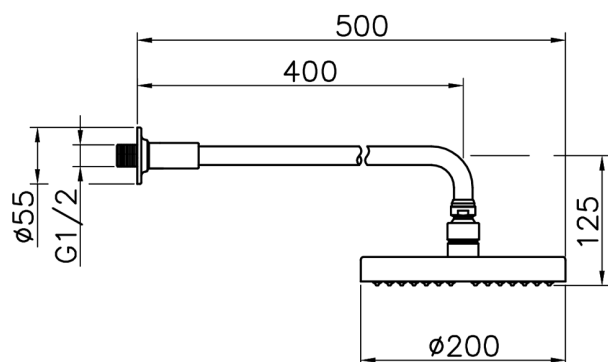

Brazo ducha con rociador Suite SHOWER_614.07H.

MODELO **614.07H.**

Brazo ducha con rociador, rociador redondo Ø200 mm espesor 11,5 mm de ABS, brazo ducha L.400 mm

ACABADOS DISPONIBLES

CARACTERÍSTICAS

2026-05-20