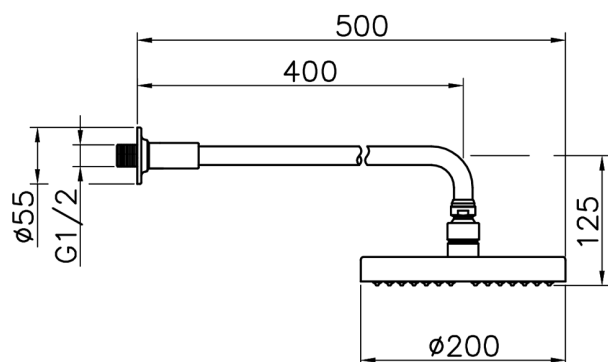

Brazo ducha con rociador Suite SHOWER_614.07H.

MODELO **614.07H.**

Brazo ducha con rociador, rociador redondo Ø200 mm espesor 11,5 mm de ABS, brazo ducha L.400 mm

ACABADOS DISPONIBLES

CARACTERÍSTICAS

2026-04-11