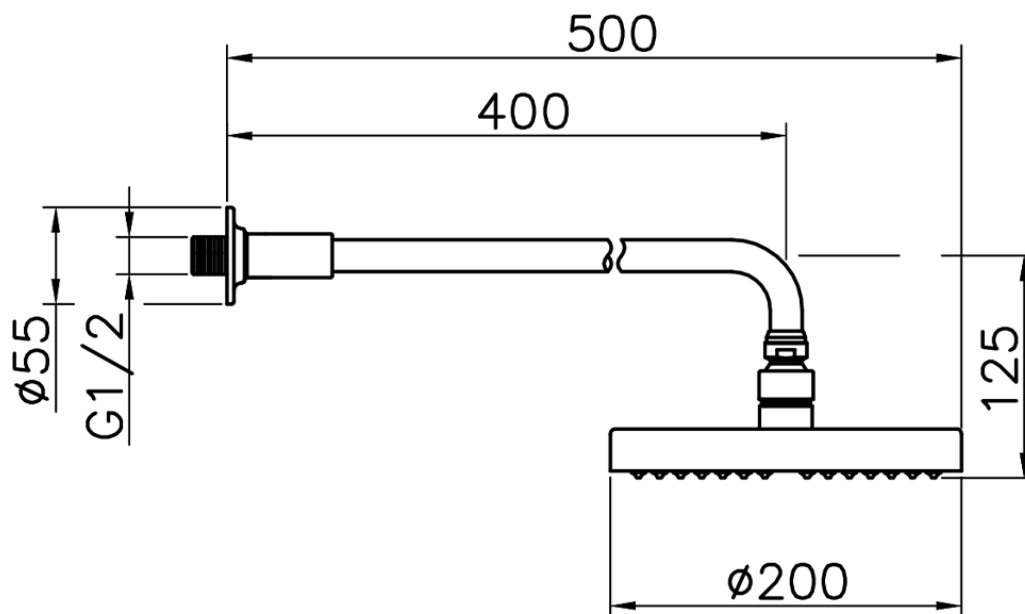

## Brazo ducha con rociador Suite SHOWER\_614.07H.

614.07H.

<https://es.huberitalia.com/brazo-ducha-con-rociador-suite-shower-614-07h>

2026-06-13