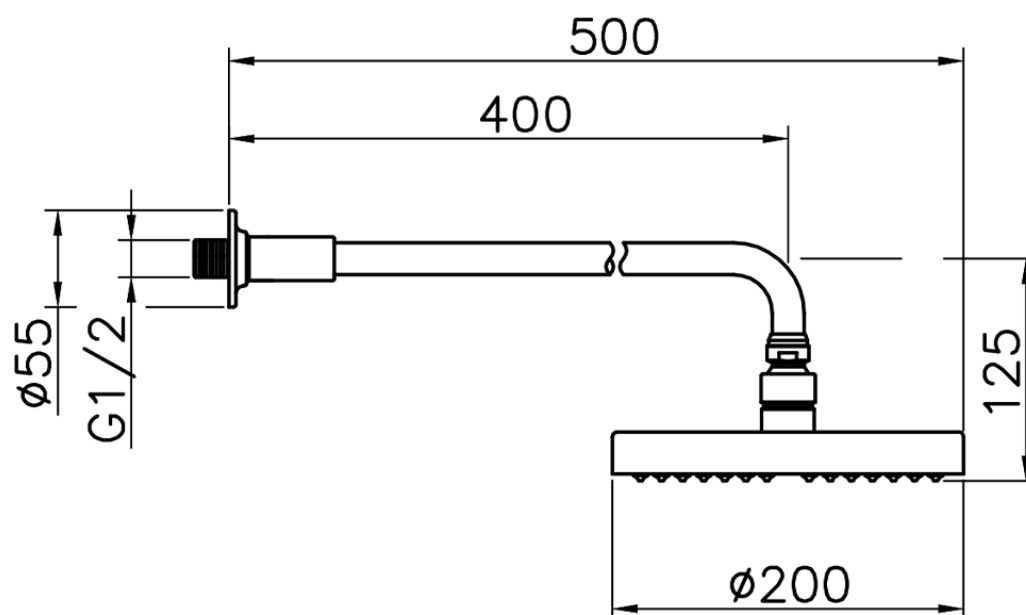

Brazo ducha con rociador Suite SHOWER_614.07H.

614.07H.

<https://es.huberitalia.com/brazo-ducha-con-rociador-suite-shower-614-07h>

2026-05-20