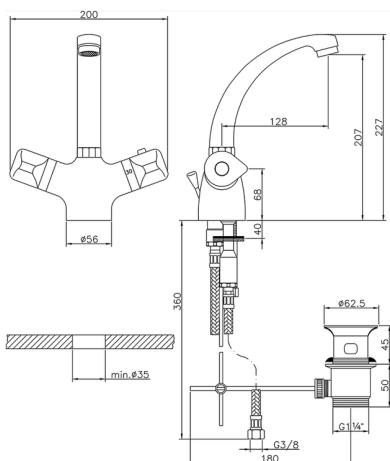

Lavabo termostático THERMO_CLT52010

MODELO **CLT52010**

Lavabo termostático, con desagüe 1"1/4, caño giratorio, latiguillos acero G.3/8"

ACABADOS DISPONIBLES

21 21 Cromo

CARACTERÍSTICAS

Recambio Cartucho **24.04A.PP**

Cartucho Termostático Plus P 8X20

Termostático

El Termostático Huber es tu gestor personal del agua, ayudándote a manejar, controlar y ahorrar agua y energía.

2026-04-30