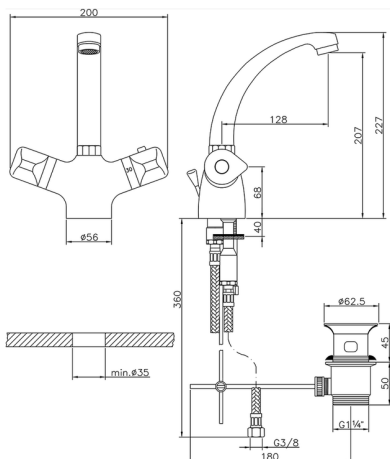

Lavabo termostático THERMO_CLT52010

MODELO **CLT52010**

Lavabo termostático, con desagüe 1"1/4, caño giratorio, latiguillos acero G.3/8"

ACABADOS DISPONIBLES

21 21 Cromo

CARACTERÍSTICAS

Recambio Cartucho **24.04A.PP**

Cartucho Termostático Plus P 8X20

Termostático

El Termostático Huber es tu gestor personal del agua, ayudándote a manejar, controlar y ahorrar agua y energía.

2026-06-15