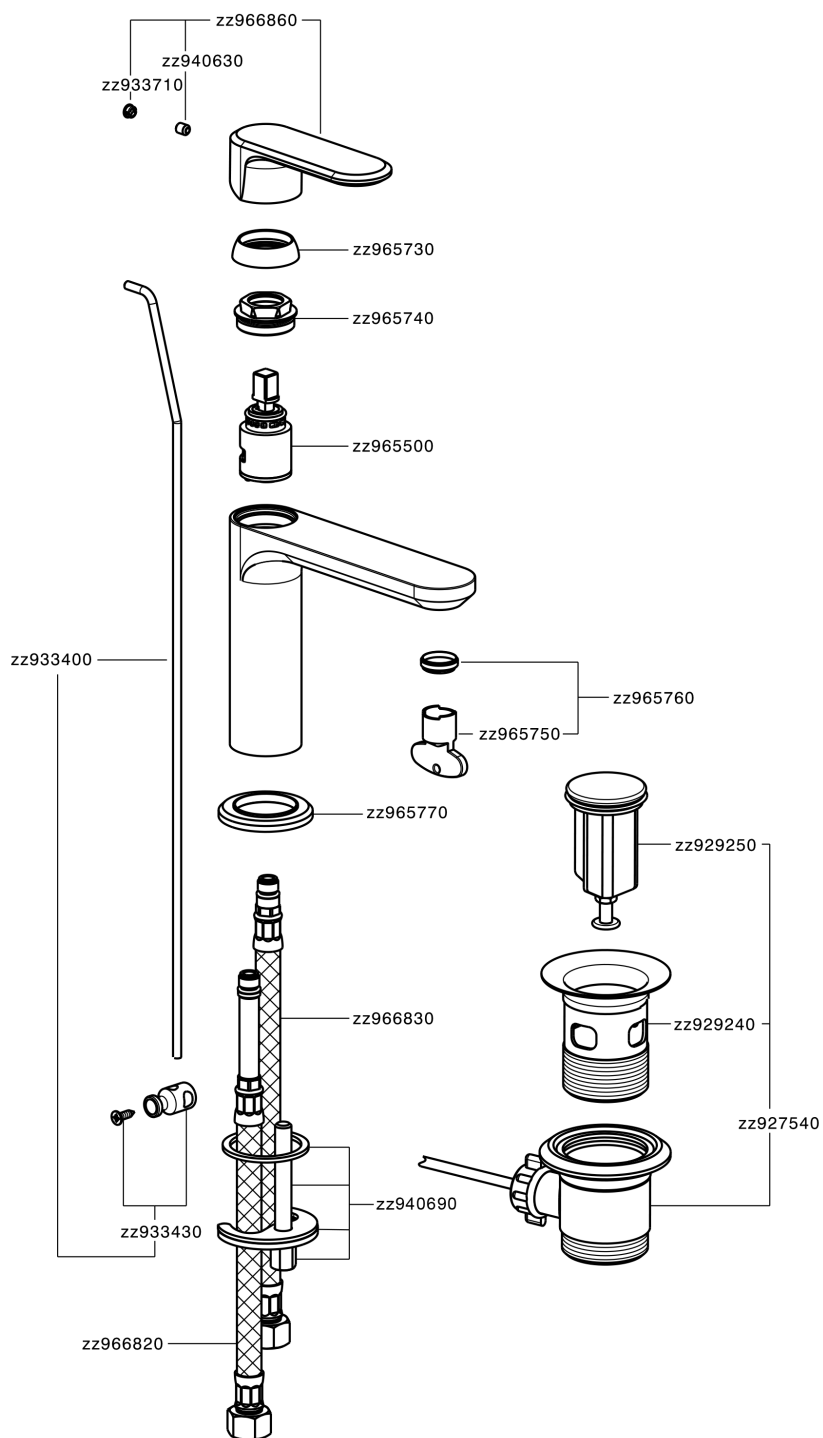

Lavabo monomando LEVITY_LY000510

MODELO **LY000510**

Lavabo monomando, con desagüe automático 1" 1/4, latiguillos acero G.3/8"

ACABADOS DISPONIBLES

-  **21** 21 Cromo
-  **2B** 2B Níquel Brillo
-  **2F** 2F Níquel Cepillado
-  **40** 40 Negro Mate
-  **4Q** 4Q Blanco Mate

CARACTERÍSTICAS

Recambio Cartucho **ZZ96550000**

Cartucho Monomando 25 mm

Lavabo monomando LEVITY_LY000510

LY000510

<https://es.huberitalia.com/lavabo-monomando-levity-ly000510>

2026-06-30