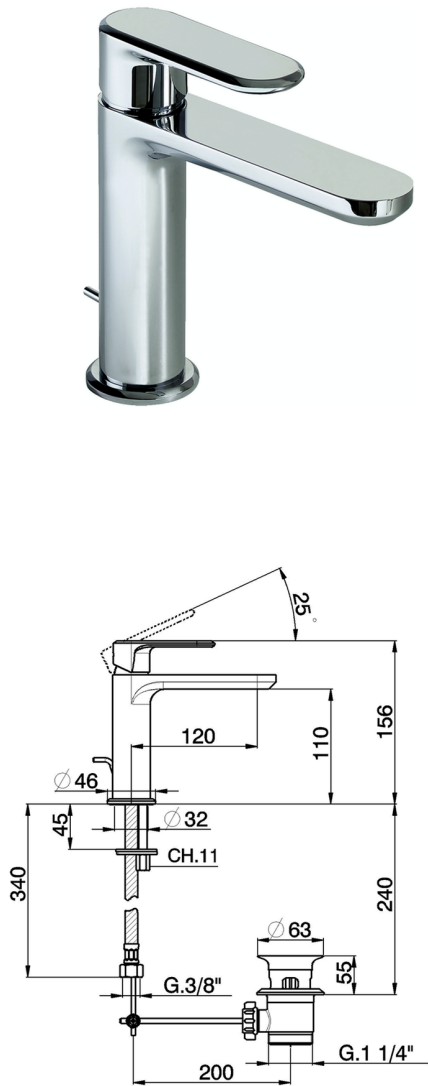

Lavabo monomando LEVITY_LY000510

MODELO **LY000510**

Lavabo monomando, con desagüe automático 1" 1/4, latiguillos acero G.3/8"

ACABADOS DISPONIBLES

-  **21** 21 Cromo
-  **2B** 2B Níquel Brillo
-  **2F** 2F Níquel Cepillado
-  **40** 40 Negro Mate
-  **4Q** 4Q Blanco Mate

CARACTERÍSTICAS

Recambio Cartucho **ZZ96550000**

Cartucho Monomando 25 mm

Lavabo monomando LEVITY_LY000510

LY000510

<https://es.huberitalia.com/lavabo-monomando-levity-ly000510>

2026-04-30