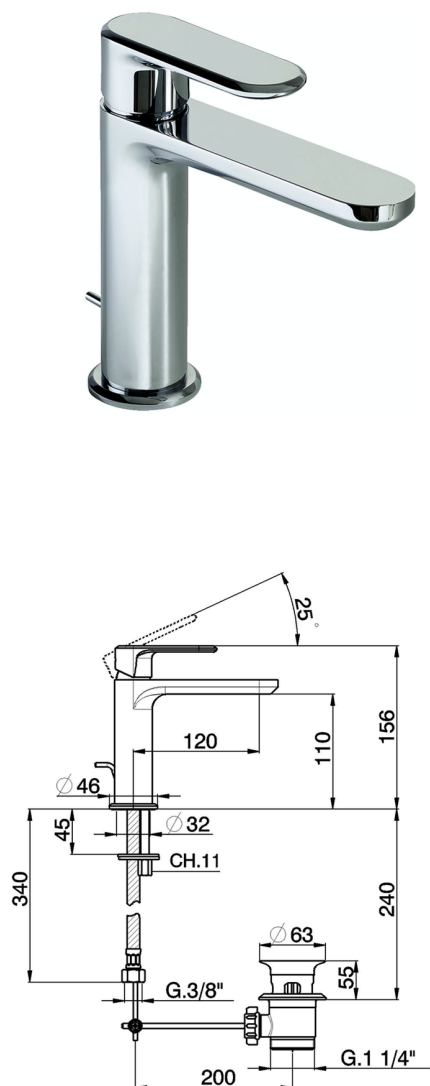

Lavabo monomando LEVITY_LY000510

MODELO **LY000510**

Lavabo monomando, con desagüe automático 1" 1/4, latiguillos acero G.3/8"

ACABADOS DISPONIBLES

-  **21** 21 Cromo
-  **2B** 2B Níquel Brillo
-  **2F** 2F Níquel Cepillado
-  **40** 40 Negro Mate
-  **4Q** 4Q Blanco Mate

CARACTERÍSTICAS

Recambio Cartucho **ZZ96550000**

Cartucho Monomando 25 mm

Lavabo monomando LEVITY_LY000510

LY000510

<https://es.huberitalia.com/lavabo-monomando-levity-ly000510>

2026-06-30