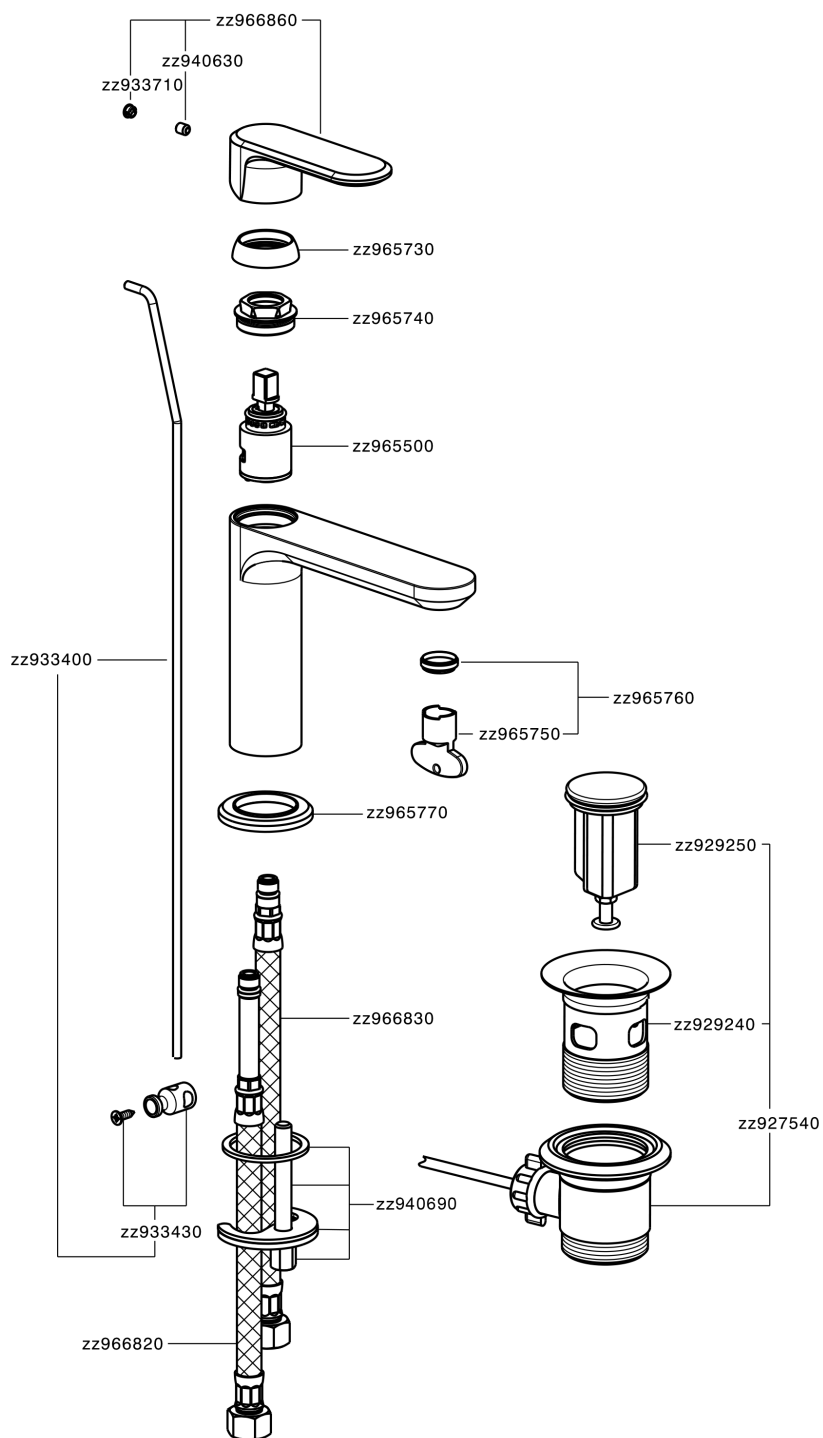

Lavabo monomando LEVITY_LY000510

MODELO **LY000510**

Lavabo monomando, con desagüe automático 1" 1/4, latiguillos acero G.3/8"

ACABADOS DISPONIBLES

-  **21** 21 Cromo
-  **2B** 2B Níquel Brillo
-  **2F** 2F Níquel Cepillado
-  **40** 40 Negro Mate
-  **4Q** 4Q Blanco Mate

CARACTERÍSTICAS

Recambio Cartucho **ZZ96550000**

Cartucho Monomando 25 mm

Lavabo monomando LEVITY_LY000510

LY000510

<https://es.huberitalia.com/lavabo-monomando-levity-ly000510>

2026-04-30