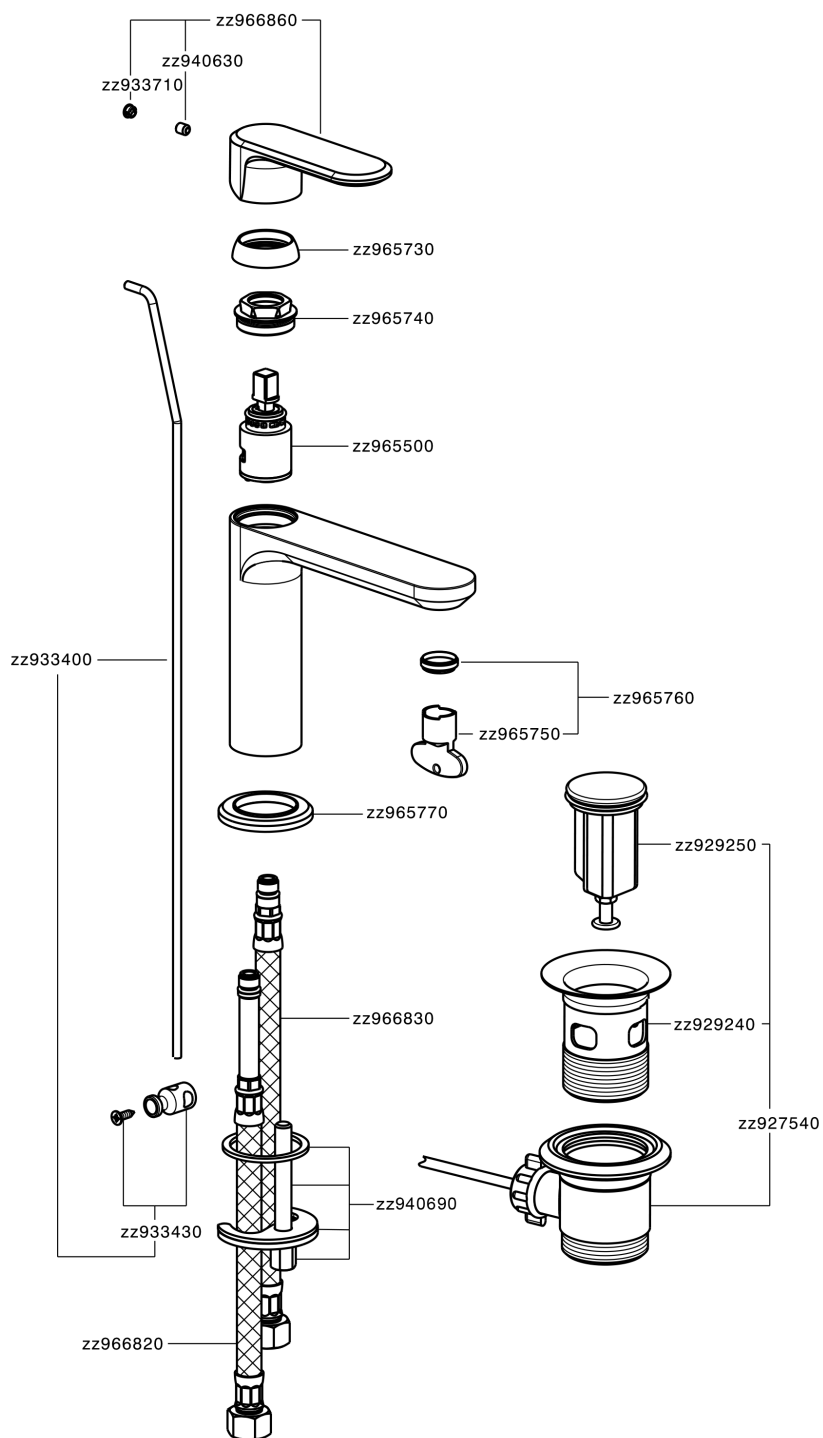

## Lavabo monomando LEVITY\_LY000510

MODELO **LY000510**

Lavabo monomando, con desagüe automático 1" 1/4, latiguillos acero G.3/8"

ACABADOS DISPONIBLES

-  **21** 21 Cromo
-  **2B** 2B Níquel Brillo
-  **2F** 2F Níquel Cepillado
-  **40** 40 Negro Mate
-  **4Q** 4Q Blanco Mate

CARACTERÍSTICAS

Recambio Cartucho **ZZ96550000**

**Cartucho Monomando 25 mm**

## Lavabo monomando LEVITY\_LY000510

LY000510

<https://es.huberitalia.com/lavabo-monomando-levity-ly000510>

2026-06-15