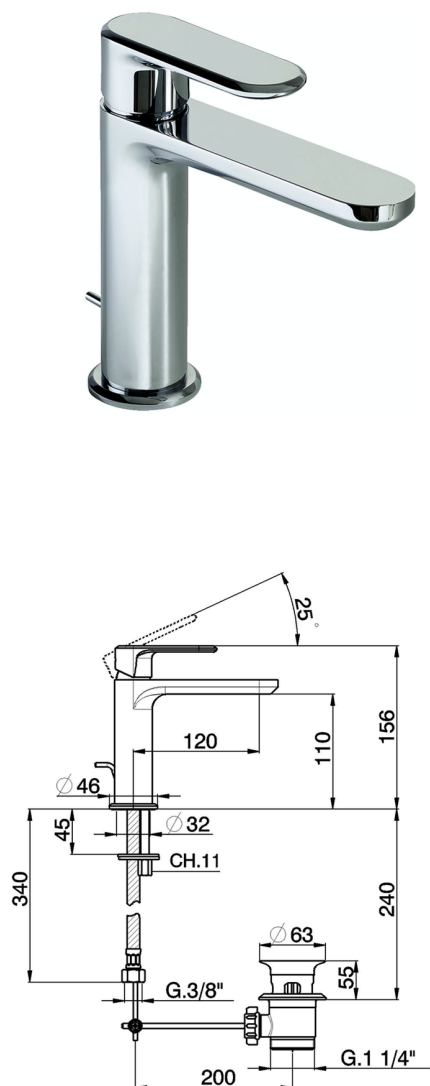

## Lavabo monomando LEVITY\_LY000510

MODELO **LY000510**

Lavabo monomando, con desagüe automático 1" 1/4, latiguillos acero G.3/8"

ACABADOS DISPONIBLES

-  **21** 21 Cromo
-  **2B** 2B Níquel Brillo
-  **2F** 2F Níquel Cepillado
-  **40** 40 Negro Mate
-  **4Q** 4Q Blanco Mate

CARACTERÍSTICAS

Recambio Cartucho **ZZ96550000**

**Cartucho Monomando 25 mm**

## Lavabo monomando LEVITY\_LY000510

LY000510

<https://es.huberitalia.com/lavabo-monomando-levity-ly000510>

2026-06-15