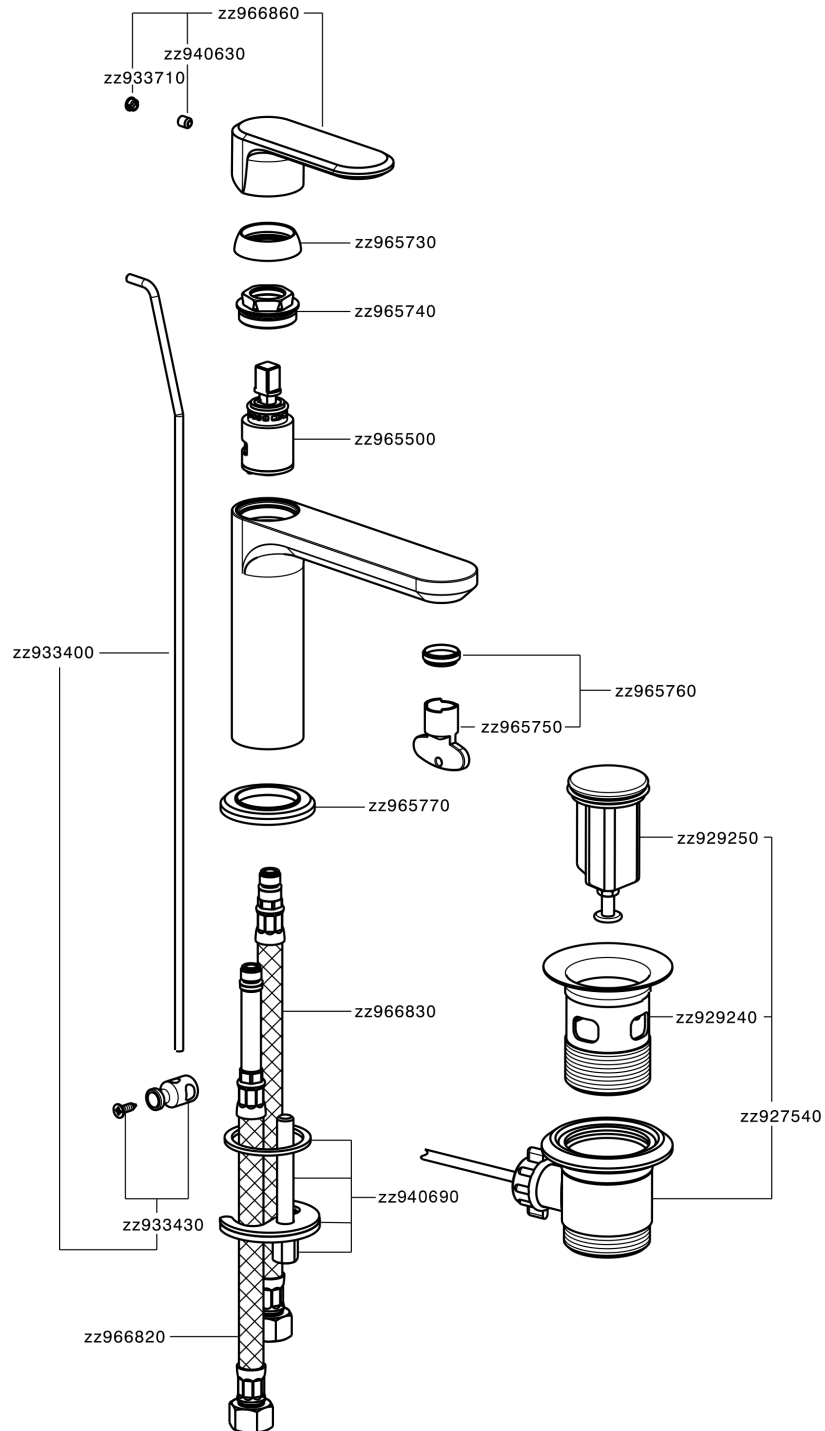

## Lavabo monomando LEVITY\_LY000510

MODELO **LY000510**

Lavabo monomando, con desagüe automático 1" 1/4, latiguillos acero G.3/8"

ACABADOS DISPONIBLES

-  **21** 21 Cromo
-  **2B** 2B Níquel Brillo
-  **2F** 2F Níquel Cepillado
-  **40** 40 Negro Mate
-  **4Q** 4Q Blanco Mate

CARACTERÍSTICAS

Recambio Cartucho **ZZ96550000**

**Cartucho Monomando 25 mm**

## Lavabo monomando LEVITY\_LY000510

LY000510

<https://es.huberitalia.com/lavabo-monomando-levity-ly000510>

2026-06-15