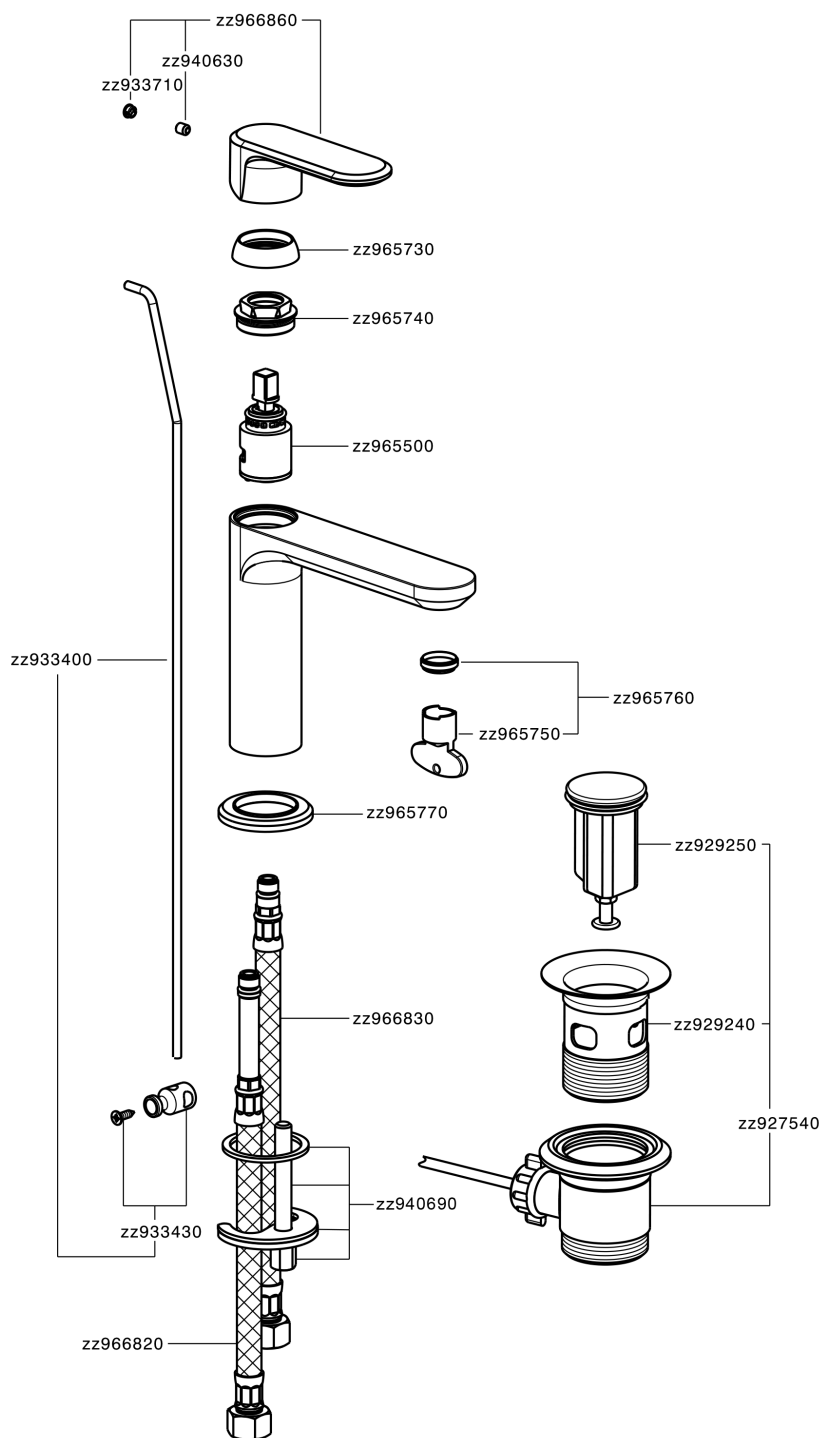

Lavabo monomando LEVITY_LY000510

MODELO **LY000510**

Lavabo monomando, con desagüe automático 1" 1/4, latiguillos acero G.3/8"

ACABADOS DISPONIBLES

-  **21** 21 Cromo
-  **2B** 2B Níquel Brillo
-  **2F** 2F Níquel Cepillado
-  **40** 40 Negro Mate
-  **4Q** 4Q Blanco Mate

CARACTERÍSTICAS

Recambio Cartucho **ZZ96550000**

Cartucho Monomando 25 mm

Lavabo monomando LEVITY_LY000510

LY000510

<https://es.huberitalia.com/lavabo-monomando-levity-ly000510>

2026-05-20