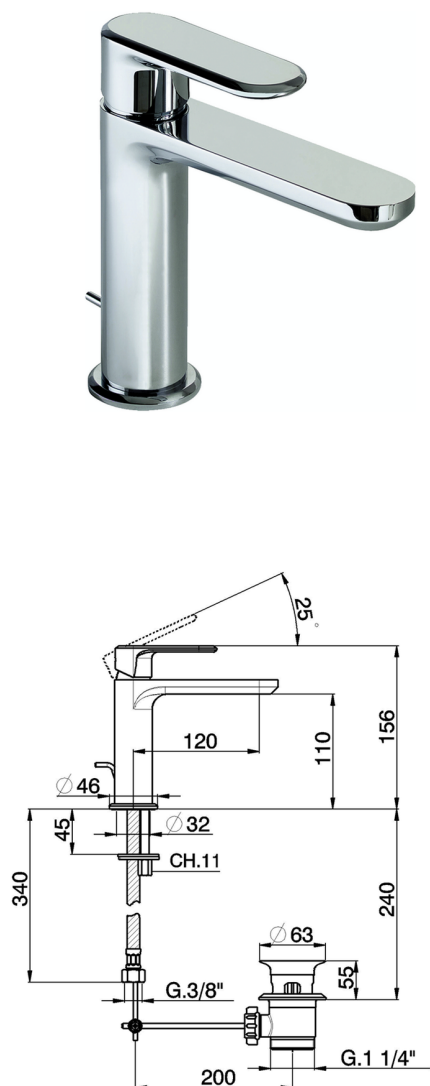

Lavabo monomando LEVITY_LY000510

MODELO **LY000510**

Lavabo monomando, con desagüe automático 1" 1/4, latiguillos acero G.3/8"

ACABADOS DISPONIBLES

-  **21** 21 Cromo
-  **2B** 2B Níquel Brillo
-  **2F** 2F Níquel Cepillado
-  **40** 40 Negro Mate
-  **4Q** 4Q Blanco Mate

CARACTERÍSTICAS

Recambio Cartucho **ZZ96550000**

Cartucho Monomando 25 mm

Lavabo monomando LEVITY_LY000510

LY000510

<https://es.huberitalia.com/lavabo-monomando-levity-ly000510>

2026-05-20