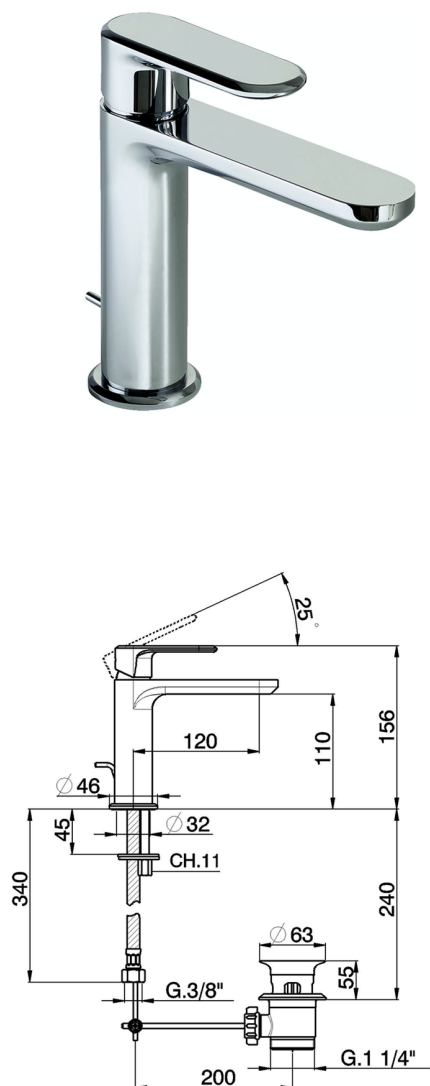

Lavabo monomando LEVITY_LY000510

MODELO **LY000510**

Lavabo monomando, con desagüe automático 1" 1/4, latiguillos acero G.3/8"

ACABADOS DISPONIBLES

-  **21** 21 Cromo
-  **2B** 2B Níquel Brillo
-  **2F** 2F Níquel Cepillado
-  **40** 40 Negro Mate
-  **4Q** 4Q Blanco Mate

CARACTERÍSTICAS

Recambio Cartucho **ZZ96550000**

Cartucho Monomando 25 mm

Lavabo monomando LEVITY_LY000510

LY000510

<https://es.huberitalia.com/lavabo-monomando-levity-ly000510>

2026-06-10