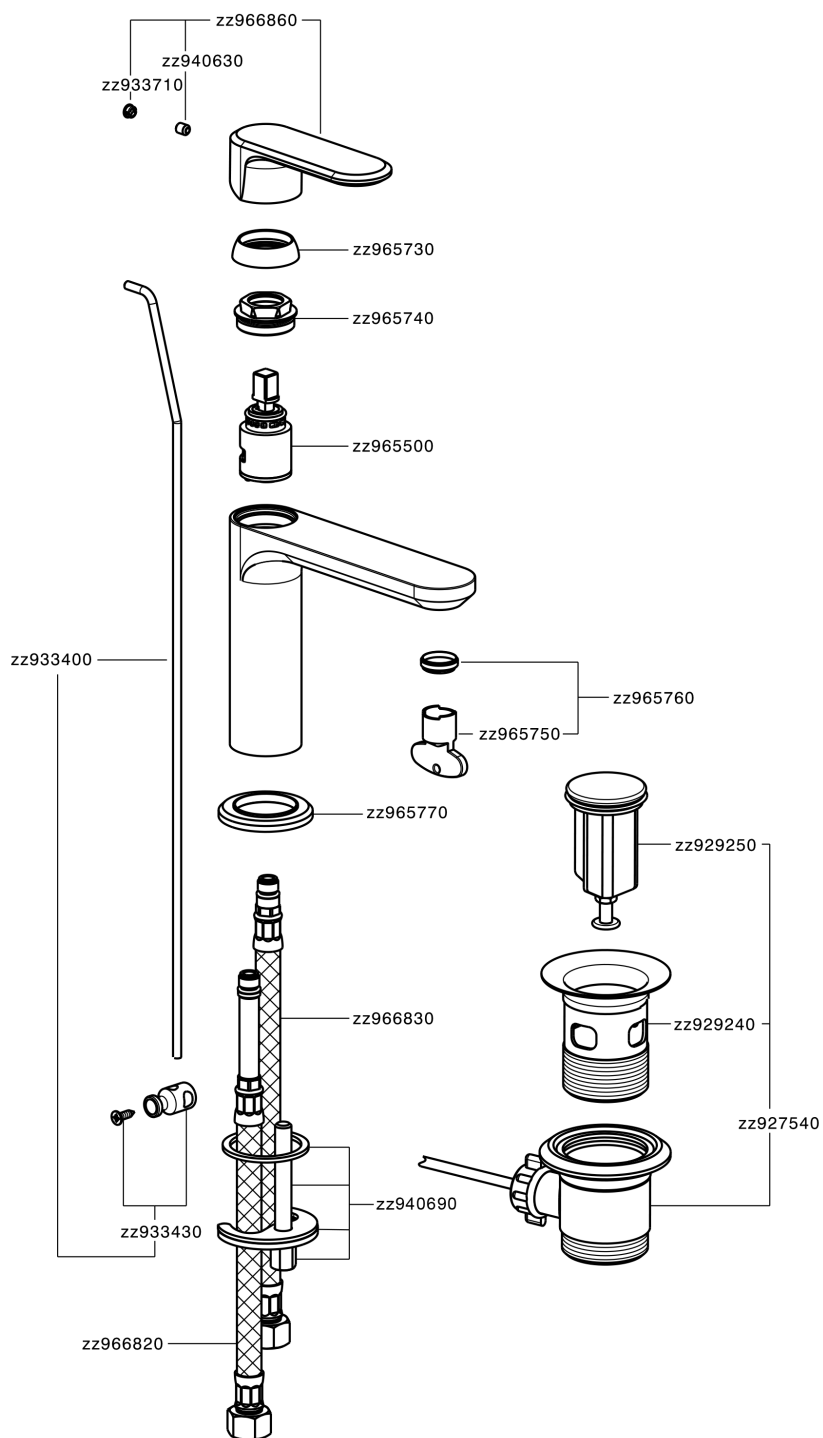

Lavabo monomando LEVITY_LY000510

MODELO **LY000510**

Lavabo monomando, con desagüe automático 1" 1/4, latiguillos acero G.3/8"

ACABADOS DISPONIBLES

-  **21** 21 Cromo
-  **2B** 2B Níquel Brillo
-  **2F** 2F Níquel Cepillado
-  **40** 40 Negro Mate
-  **4Q** 4Q Blanco Mate

CARACTERÍSTICAS

Recambio Cartucho **ZZ96550000**

Cartucho Monomando 25 mm

Lavabo monomando LEVITY_LY000510

LY000510

<https://es.huberitalia.com/lavabo-monomando-levity-ly000510>

2026-06-10