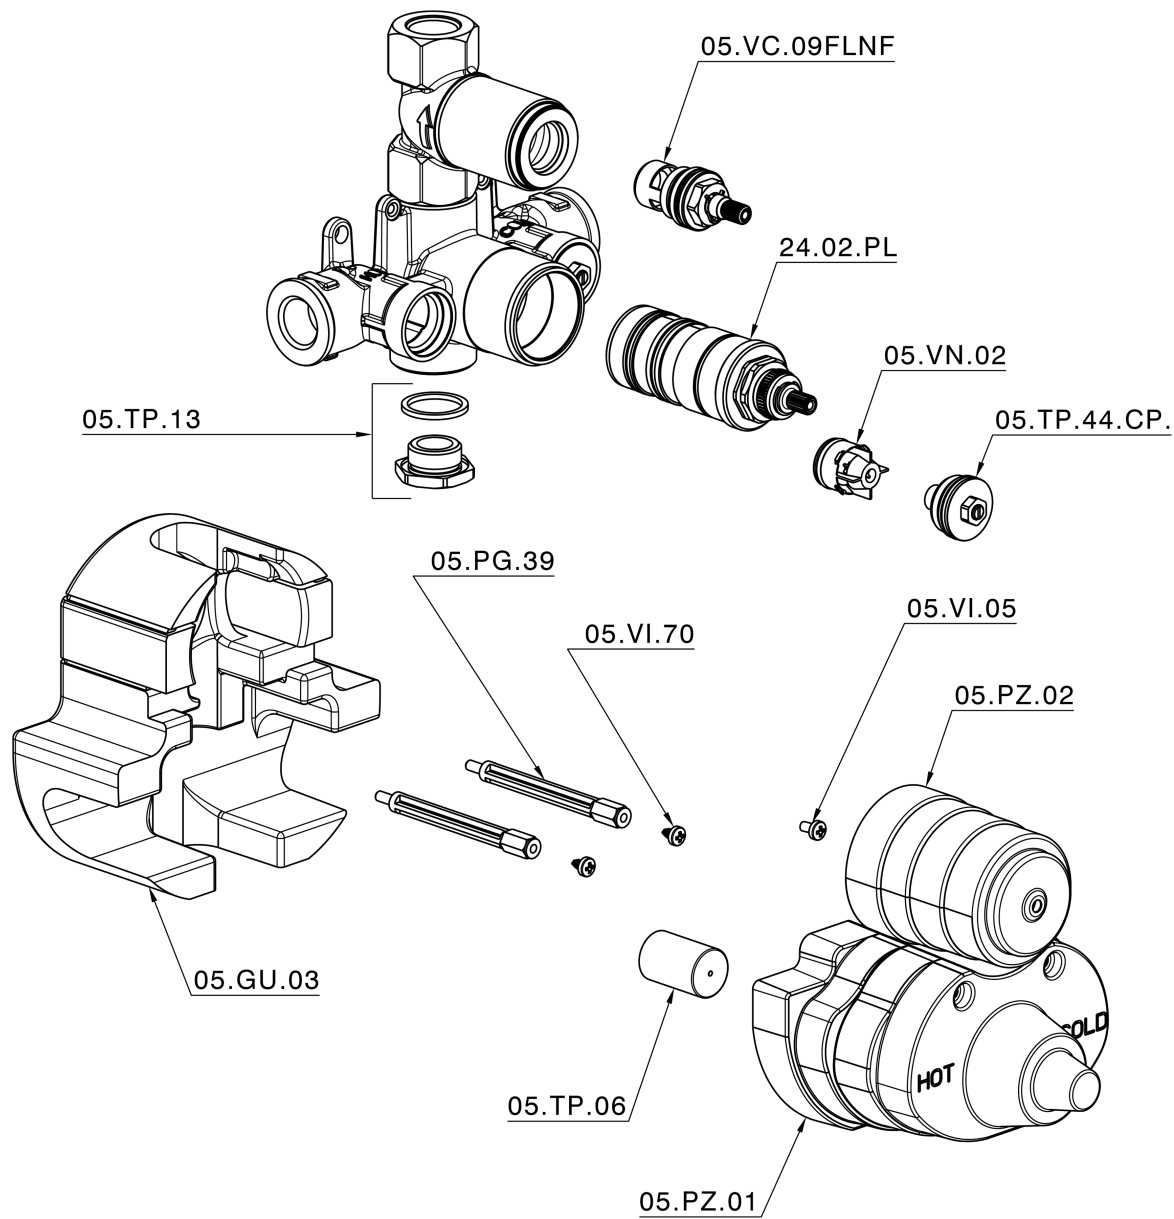

Parte empotrada termostático ducha 1 salida EMPOTRADO_ZB007281

ZB007281

<https://es.huberitalia.com/parte-empotrada-termostatico-ducha-1-salida-empotrado-zb007281>

2026-05-20