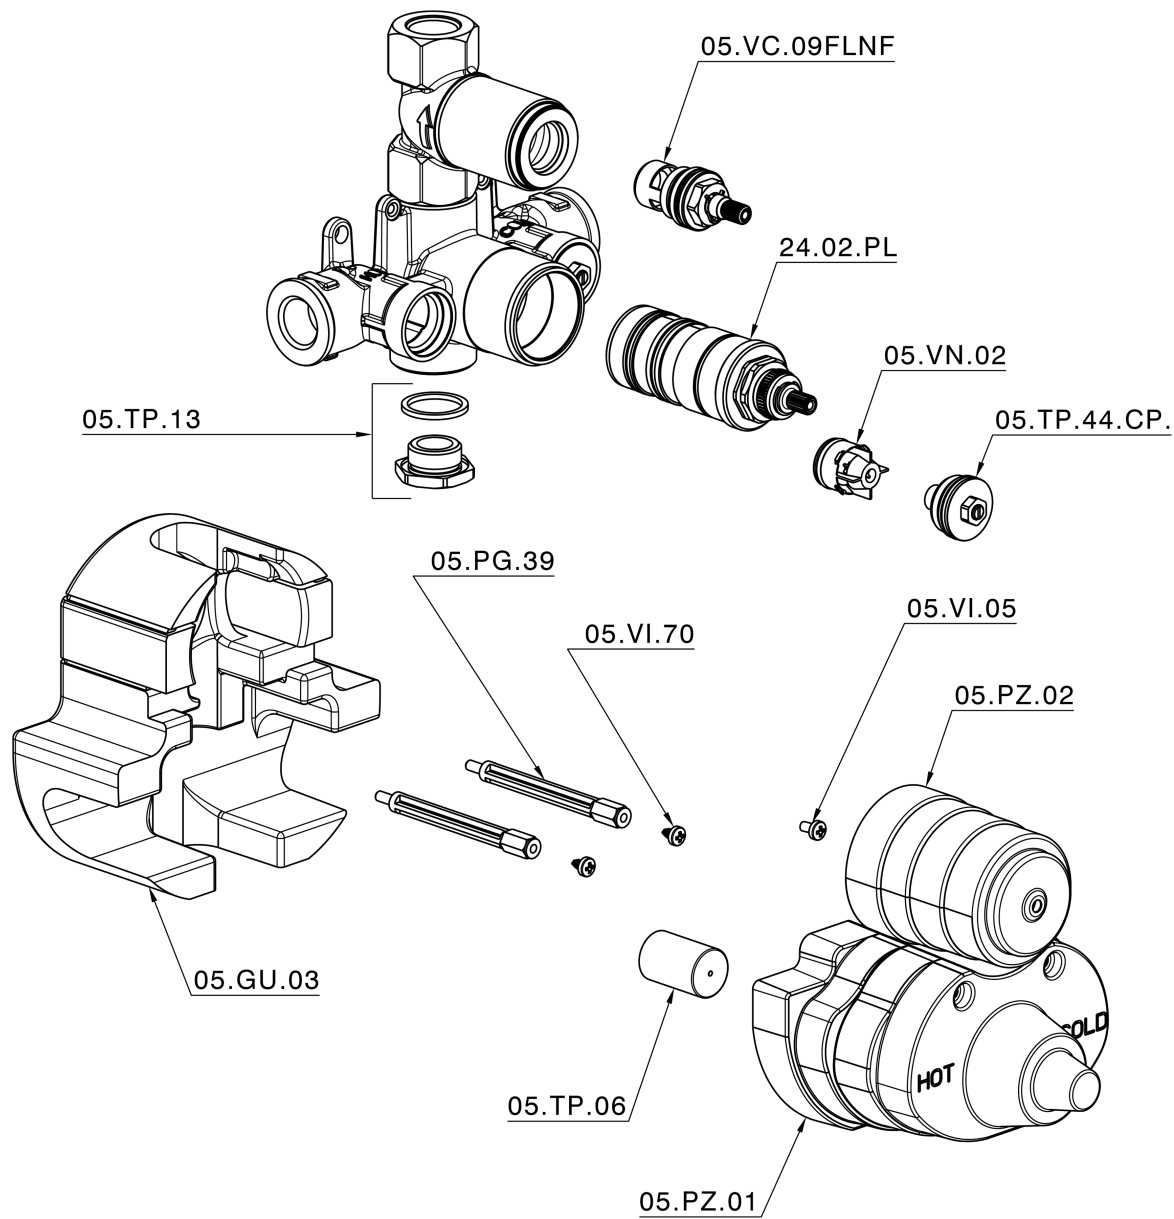

Parte empotrada termostático ducha 1 salida EMPOTRADO_ZB007281

ZB007281

<https://es.huberitalia.com/parte-empotrada-termostatico-ducha-1-salida-empotrado-zb007281>

2026-04-12