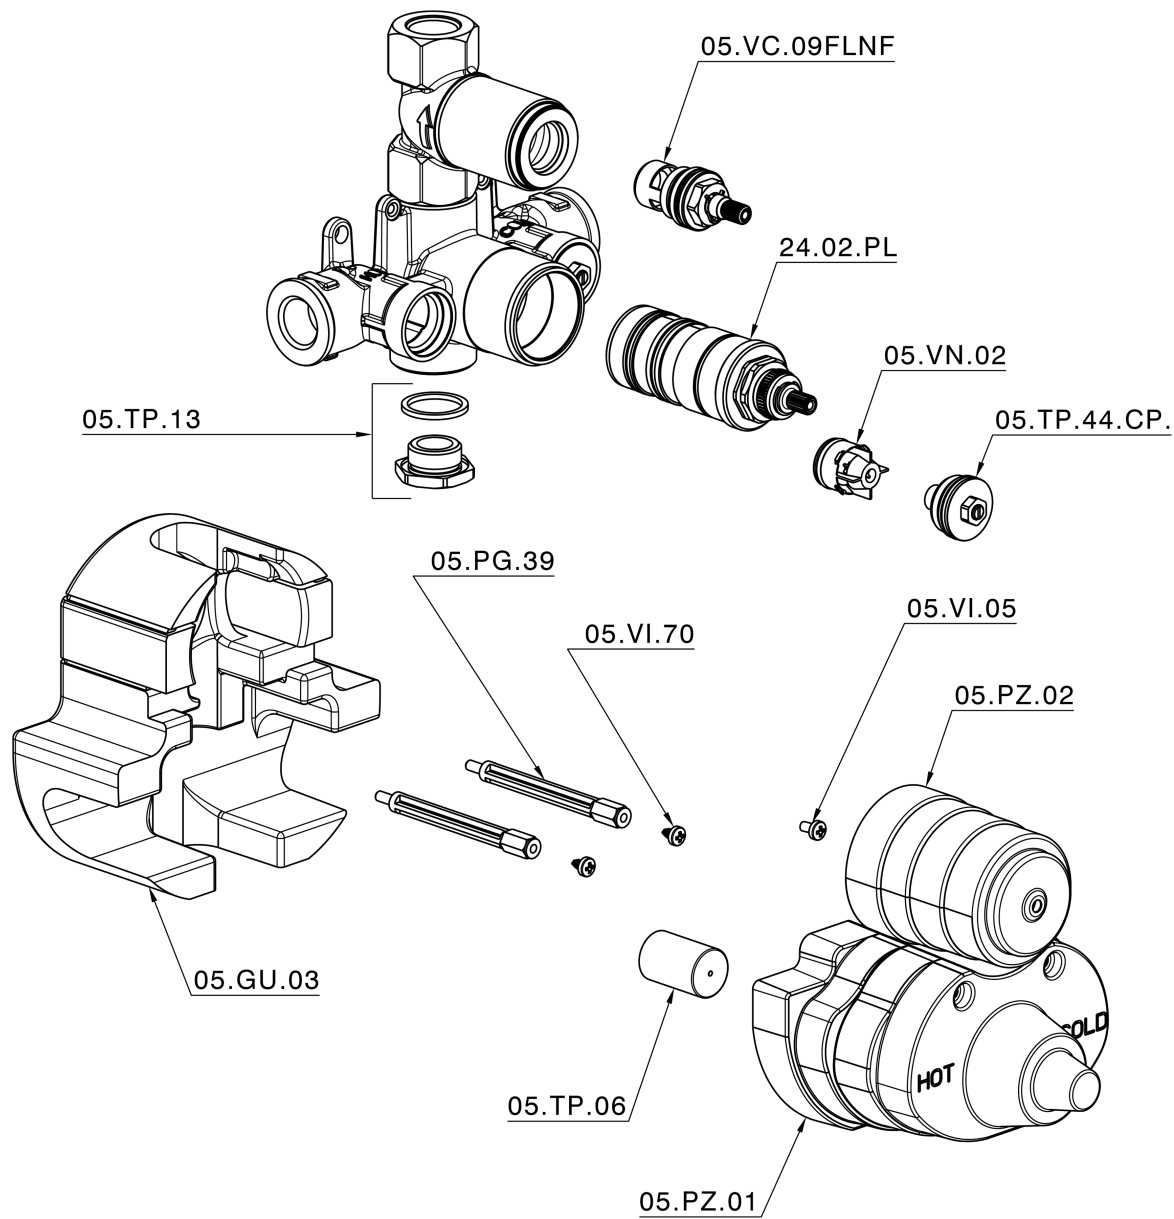

## Parte empotrada termostático ducha 1 salida EMPOTRADO\_ZB007281

ZB007281

<https://es.huberitalia.com/parte-empotrada-termostatico-ducha-1-salida-empotrado-zb007281>

2026-06-10