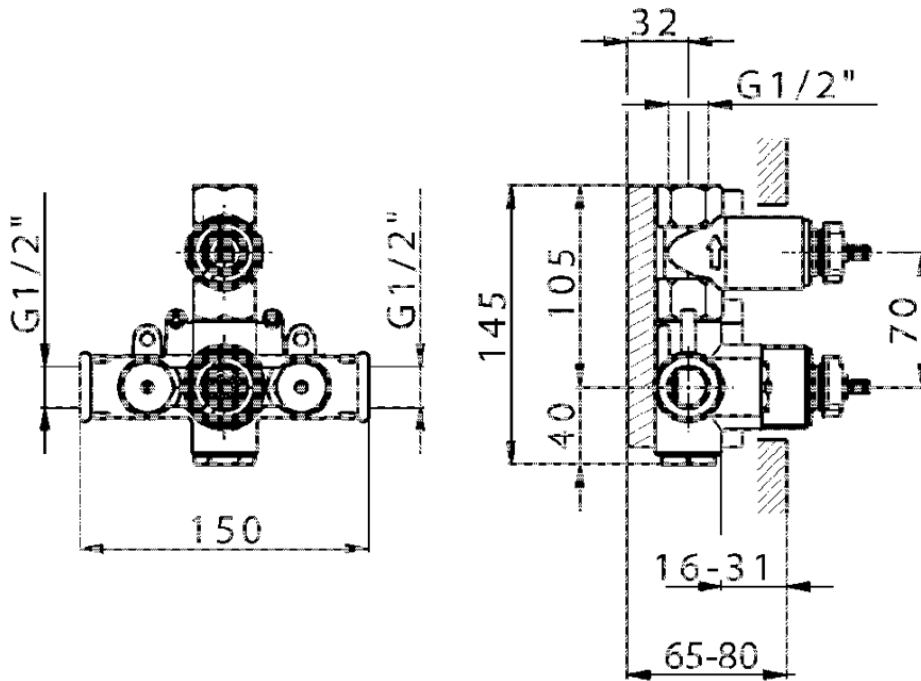

Parte empotrada termostático ducha 1 salida EMPOTRADO_ZB007281

ZB007281

<https://es.huberitalia.com/parte-empotrada-termostatico-ducha-1-salida-empotrado-zb007281>

2026-05-20