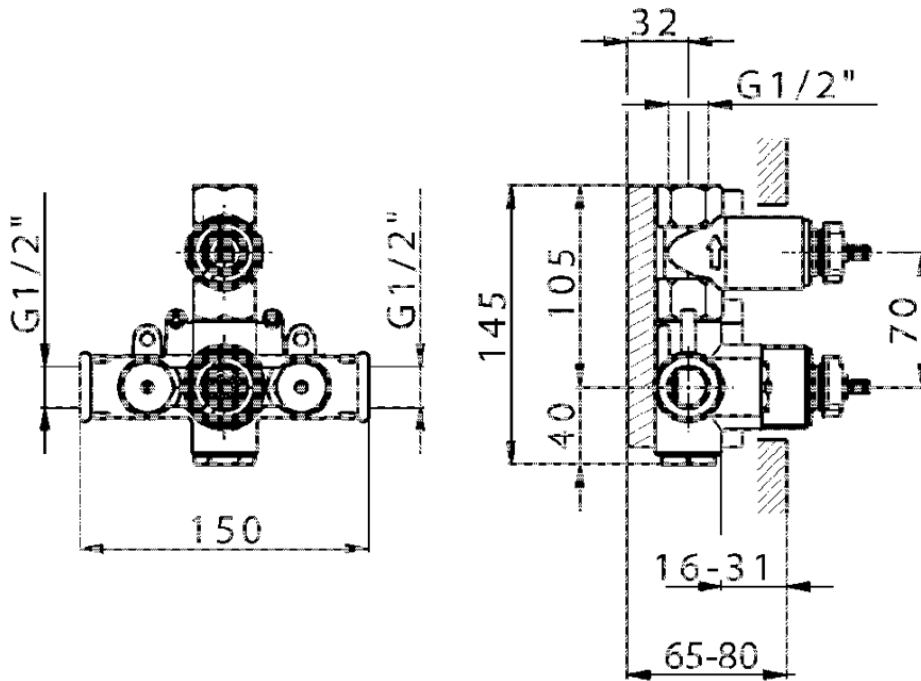

Parte empotrada termostático ducha 1 salida EMPOTRADO_ZB007281

ZB007281

<https://es.huberitalia.com/parte-empotrada-termostatico-ducha-1-salida-empotrado-zb007281>

2026-06-15