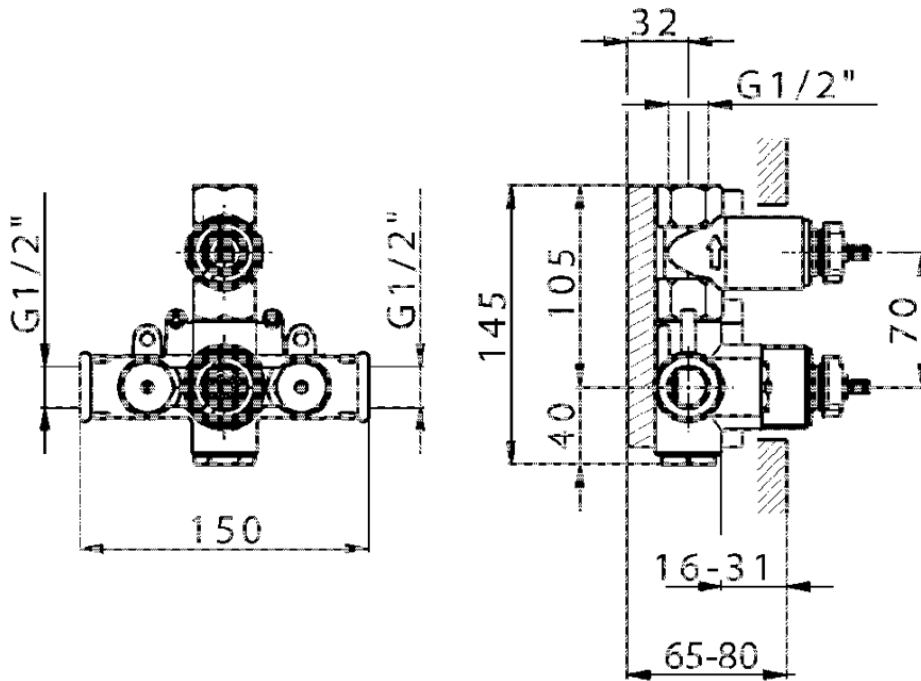

Parte empotrada termostático ducha 1 salida EMPOTRADO_ZB007281

ZB007281

<https://es.huberitalia.com/parte-empotrada-termostatico-ducha-1-salida-empotrado-zb007281>

2026-04-12