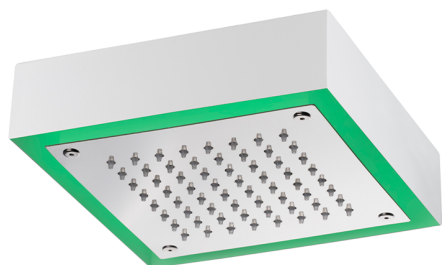

## Rociador de techo con cromoterapia 200x200 mm ZEN\_ZS1C0245

MODELO **ZS1C0245**

Rociador de techo con cromoterapia 200x200 mm, con cubierta exterior blanca, funciones lluvia, cromoterapia, con unidad de control y teclado empotrado, acero inoxidable

ACABADOS DISPONIBLES

-  **40** 40 Negro Mate
-  **4Q** 4Q Blanco Mate
-  **D1** D1 Inox Cepillado
-  **D2** D2 Inox brillo

CARACTERÍSTICAS

2025-02-05