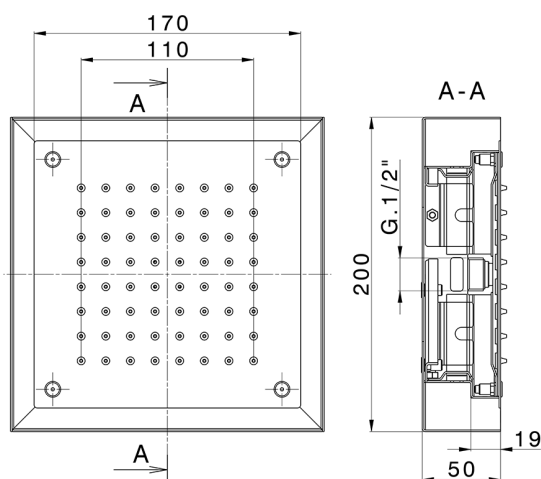

## Rociador de techo con cromoterapia 200x200 mm ZEN\_ZS1C0245

MODELO **ZS1C0245**

Rociador de techo con cromoterapia 200x200 mm, con cubierta exterior blanca, funciones lluvia, cromoterapia, con unidad de control y teclado empotrado, acero inoxidable