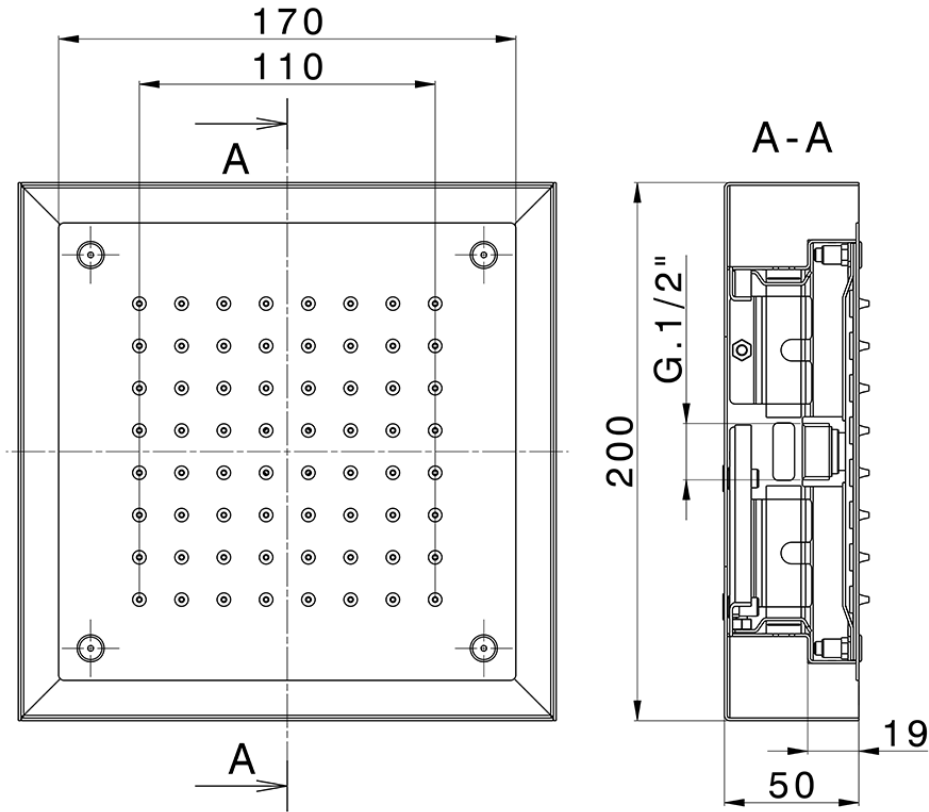

Rociador de techo con cromoterapia 200x200 mm ZEN_ZS1C0245

ZS1C0245

<https://es.huberitalia.com/rociador-de-techo-con-cromoterapia-200x200-mm-zen-zs1c0245>

2025-02-05