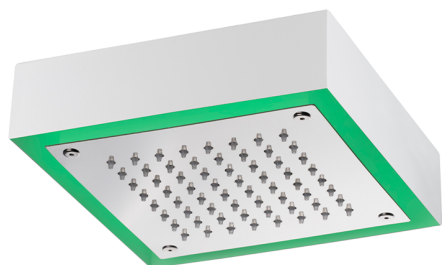

Rociador de techo con cromoterapia 200x200 mm ZEN_ZS1C0245

MODELO **ZS1C0245**

Rociador de techo con cromoterapia 200x200 mm, con cubierta exterior blanca, funciones lluvia, cromoterapia, con unidad de control y teclado empotrado, acero inoxidable

ACABADOS DISPONIBLES

-  **40** 40 Negro Mate
-  **4Q** 4Q Blanco Mate
-  **D1** D1 Inox Cepillado
-  **D2** D2 Inox brillo

CARACTERÍSTICAS

2025-02-05