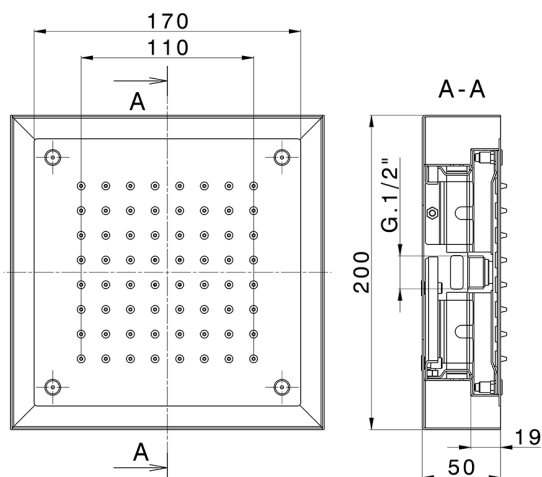

Rociador de techo con cromoterapia 200x200 mm ZEN_ZS1C0245

MODELO **ZS1C0245**

Rociador de techo con cromoterapia 200x200 mm, con cubierta exterior blanca, funciones lluvia, cromoterapia, con unidad de control y teclado empotrado, acero inoxidable