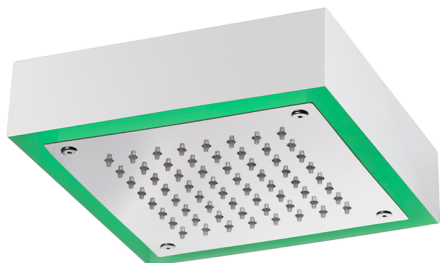

Rociador de techo con cromoterapia 200x200 mm ZEN_ZS1C0245

MODELO **ZS1C0245**

Rociador de techo con cromoterapia 200x200 mm, con cubierta exterior blanca, funciones lluvia, cromoterapia, con unidad de control y teclado empotrado, acero inoxidable

ACABADOS DISPONIBLES

-  **40** 40 Negro Mate
-  **4Q** 4Q Blanco Mate
-  **D1** D1 Inox Cepillado
-  **D2** D2 Inox brillo

CARACTERÍSTICAS

2025-02-05