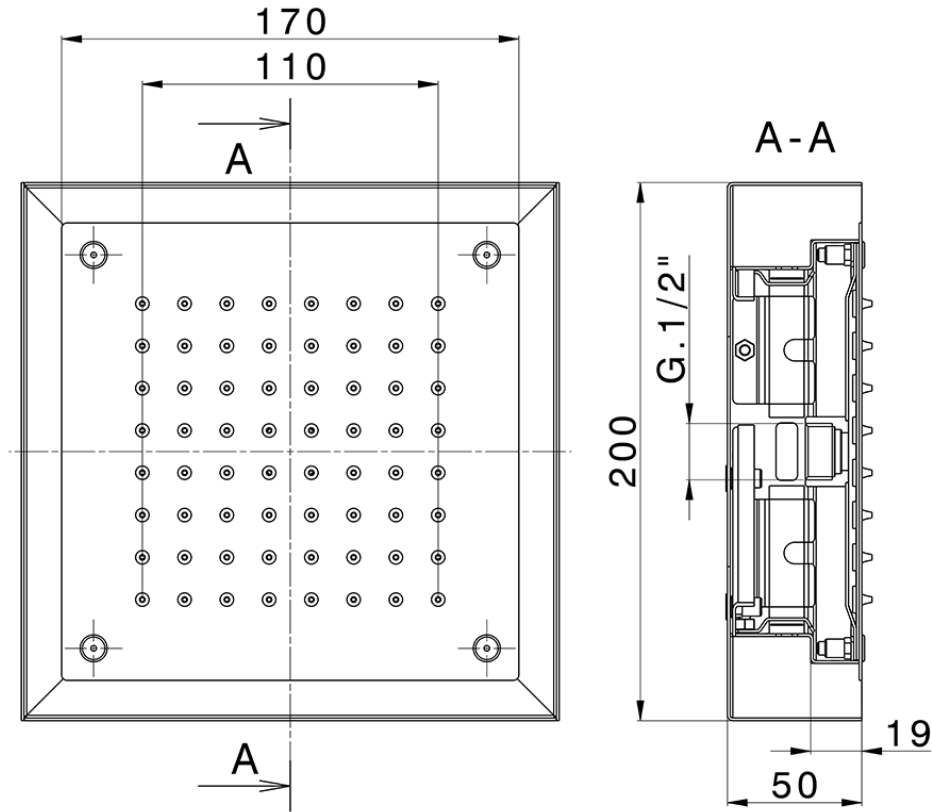

## Rociador de techo con cromoterapia 200x200 mm ZEN\_ZS1C0245

ZS1C0245

<https://es.huberitalia.com/rociador-de-techo-con-cromoterapia-200x200-mm-zen-zs1c0245>

2025-02-05