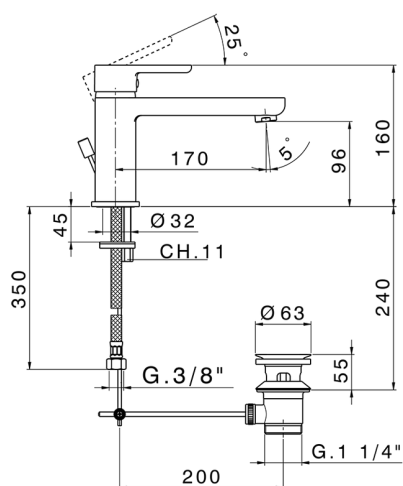

## Lavabo monomando SOFT\_SF001510

MODELO **SF001510**

Lavabo monomando, con desagüe automático  
1"1/4, latiguillos acero G.3/8"

ACABADOS DISPONIBLES

**21** 21 Cromo

CARACTERÍSTICAS

Recambio Cartucho **ZZ95409000**

**Cartucho Monomando 35 mm**

2026-05-20