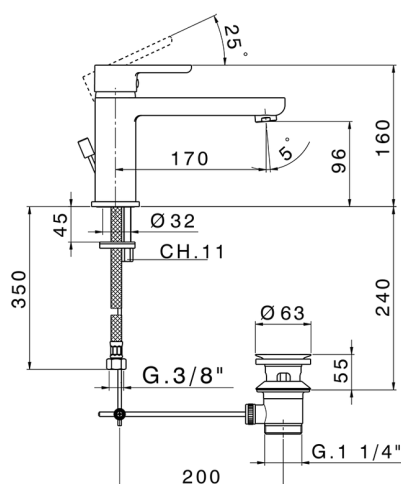

MODELO **SF001510**

Lavabo monomando, con desagüe automático
1"1/4, latiguillos acero G.3/8"

ACABADOS DISPONIBLES

21 21 Cromo

CARACTERÍSTICAS

Recambio Cartucho **ZZ95409000**

Cartucho Monomando 35 mm