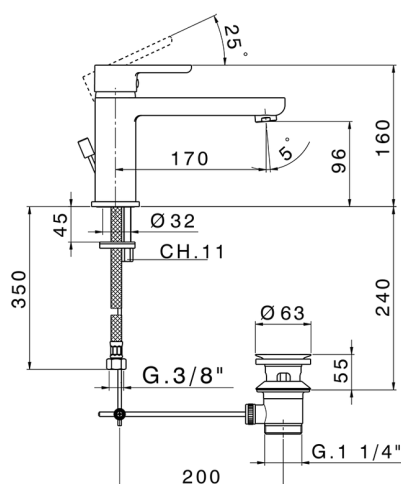

## Lavabo monomando SOFT\_SF001510

MODELO **SF001510**

Lavabo monomando, con desagüe automático  
1"1/4, latiguillos acero G.3/8"

ACABADOS DISPONIBLES

**21** 21 Cromo

CARACTERÍSTICAS

Recambio Cartucho **ZZ95409000**

**Cartucho Monomando 35 mm**

2026-06-10