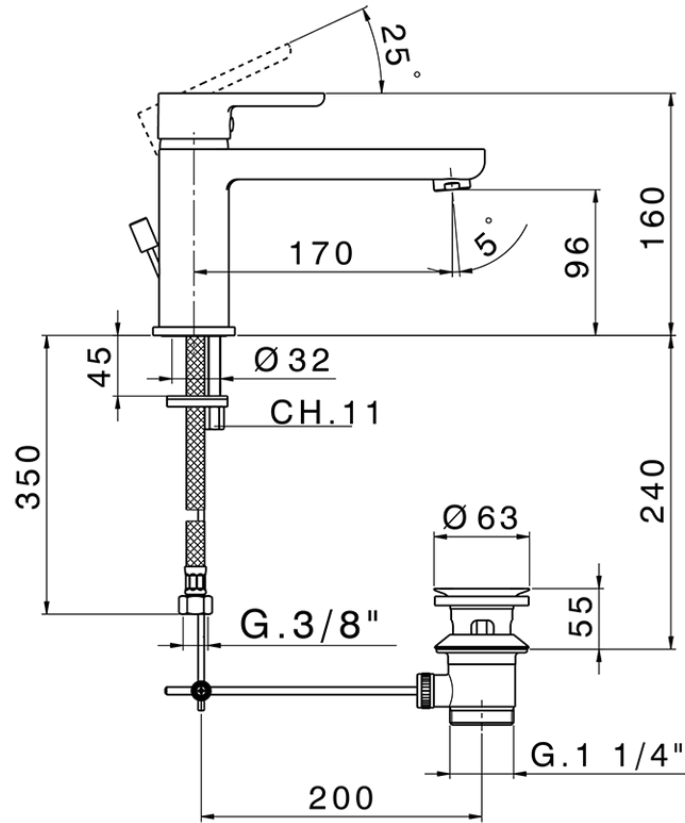

Lavabo monomando SOFT\_SF001510

SF001510

<https://es.huberitalia.com/lavabo-monomando-soft-sf001510>

2026-04-30