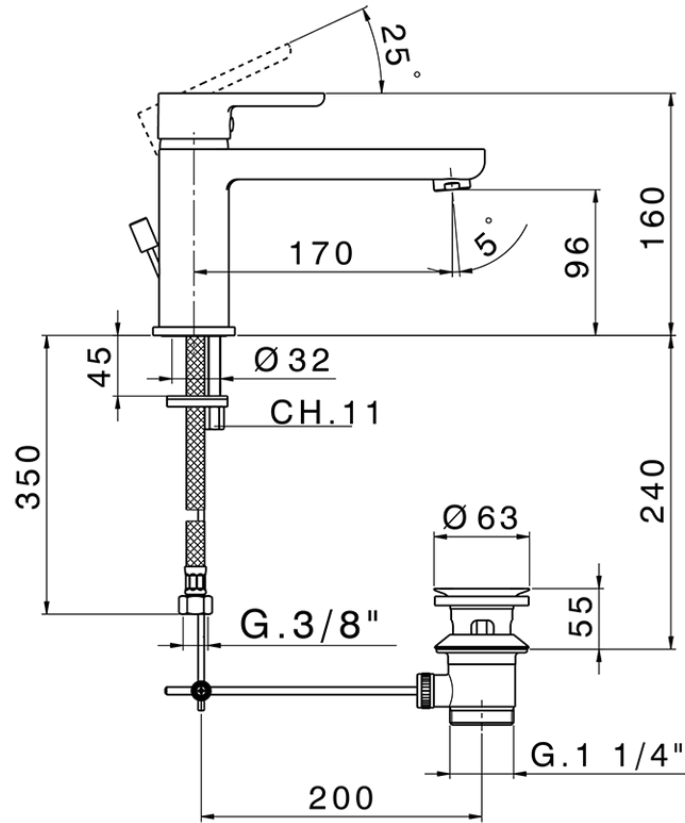

Lavabo monomando SOFT_SF001510

SF001510

<https://es.huberitalia.com/lavabo-monomando-soft-sf001510>

2026-06-15