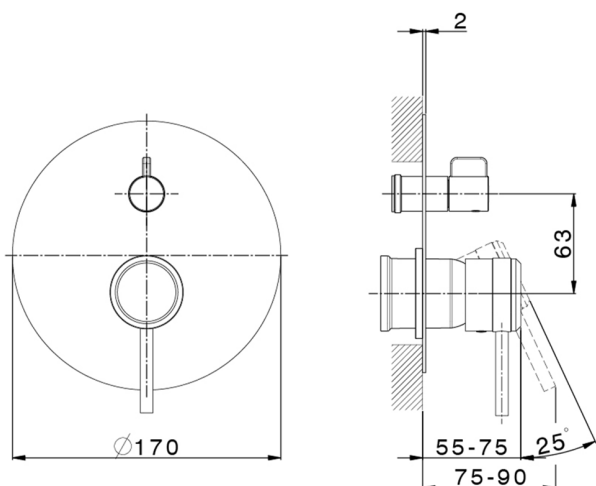

Parte externa monomando empotrado 2 salidas CHRONOS_CR002300

MODELO **CR002300**

Parte externa monomando empotrado 2 salidas, Desviador giratorio 2 salidas, sin parte empotrada, para art. Easy-Box ZB000230

ACABADOS DISPONIBLES

-  **21** 21 Cromo
-  **2F** 2F Níquel Cepillado
-  **2Q** 40 Negro Mate

CARACTERÍSTICAS

Instalación **Empotrado**
Empotrado 1 **ZB000230**

Parte empotrada monomando baño/ducha Easy-Box EMPOTRADO_ZB000230

MODELO **ZB000230**

Parte empotrada monomando baño/ducha Easy-Box, Desviador giratorio 2 salidas, sin parte externa, con caja de protección

ACABADOS DISPONIBLES

04 04 Sin Acabado

CARACTERÍSTICAS

Empotrado **1**

Recambio Cartucho **ZZ92909000**

Cartucho Monomando 35 mm

Piastra/Plate/Plaque/Platte/Placa

2-3mm: XX 65-85

10mm: XX 60-80

2024-11-21