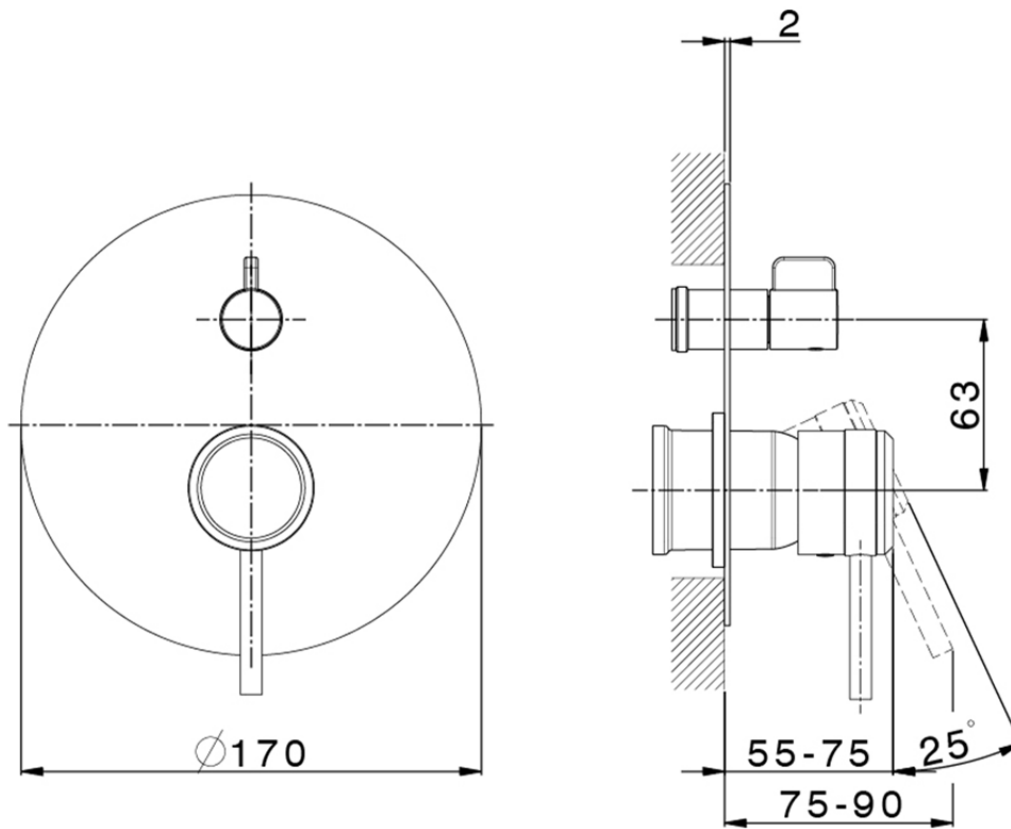

Parte externa monomando empotrado 2 salidas CHRONOS_CR002300

CR002300

<https://es.huberitalia.com/parte-externa-monomando-empotrado-2-salidas-chronos-cr002300>

Piastra/Plate/Plaque/Platte/Placa

2-3mm: XX 65-85

10mm: XX 60-80