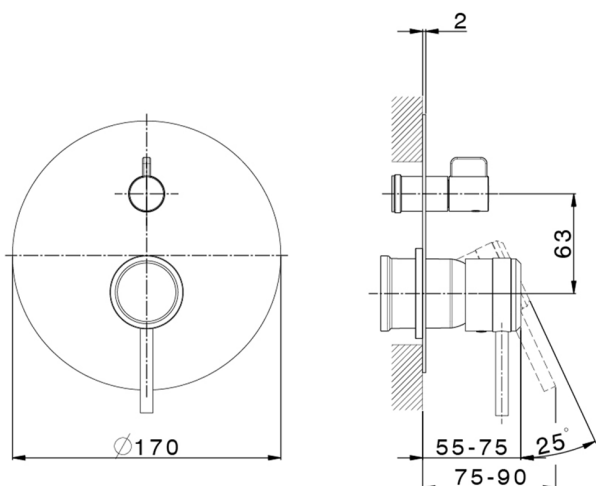

Parte externa monomando empotrado 2 salidas CHRONOS_CR002300

MODELO **CR002300**

Parte externa monomando empotrado 2 salidas, Desviador giratorio 2 salidas, sin parte empotrada, para art. Easy-Box ZB000230

ACABADOS DISPONIBLES

-  **21** 21 Cromo
-  **2F** 2F Níquel Cepillado
-  **2Q** 40 Negro Mate

CARACTERÍSTICAS

Instalación **Empotrado**
 Empotrado 1 **ZB000230**

Parte empotrada monomando baño/ducha Easy-Box EMPOTRADO_ZB000230

MODELO **ZB000230**

Parte empotrada monomando baño/ducha Easy-Box, Desviador giratorio 2 salidas, sin parte externa, con caja de protección

ACABADOS DISPONIBLES

04 04 Sin Acabado

CARACTERÍSTICAS

Empotrado **1**

Recambio Cartucho **ZZ92909000**

Cartucho Monomando 35 mm

Piastra/Plate/Plaque/Platte/Placa

2-3mm: XX 65-85

10mm: XX 60-80

2024-11-23