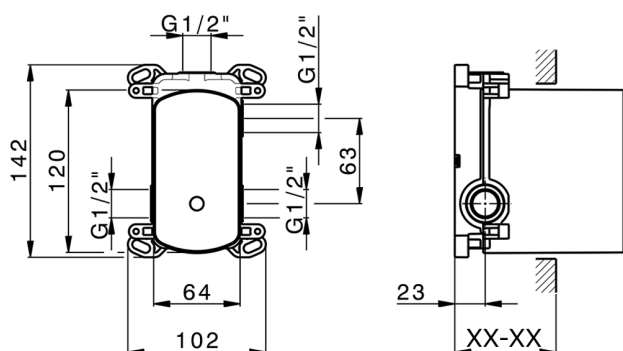

Parte empotrada monomando baño/ducha Easy-Box EMPOTRADO_ZB000230

MODELO **ZB000230**

Parte empotrada monomando baño/ducha Easy-Box, Desviador giratorio 2 salidas, sin parte externa, con caja de protección

ACABADOS DISPONIBLES

04 04 Sin Acabado

CARACTERÍSTICAS

Empotrado **1**

Recambio Cartucho **ZZ92909000**

Cartucho Monomando 35 mm

Piastra/Plate/Plaque/Platte/Placa

2-3mm: XX 65-85

10mm: XX 60-80

2024-11-23