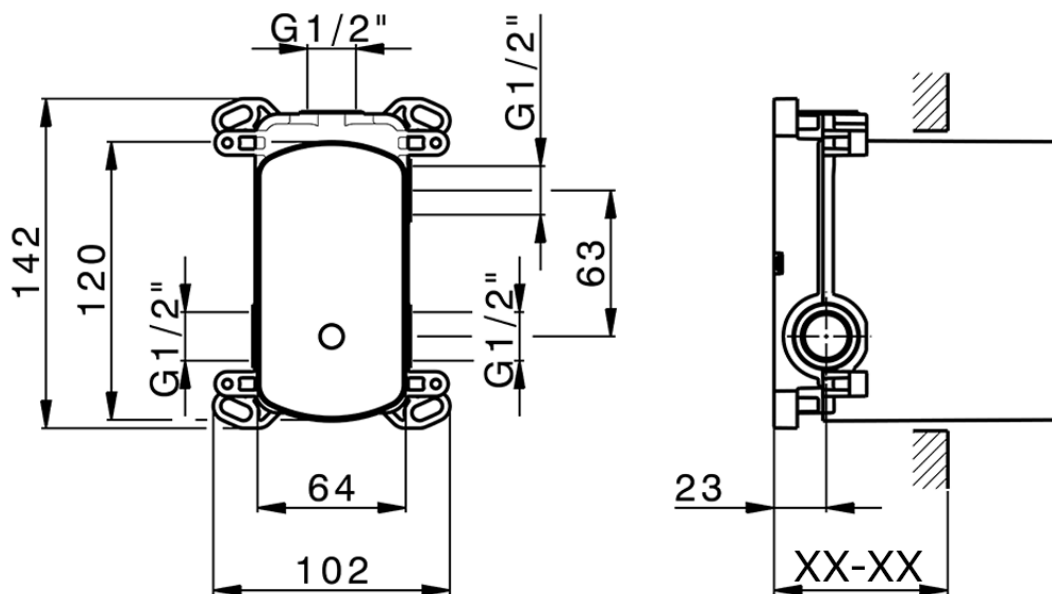

Parte externa monomando empotrado 2 salidas CHRONOS\_CR002300

CR002300

<https://es.huberitalia.com/parte-externa-monomando-empotrado-2-salidas-chronos-cr002300>

Piastra/Plate/Plaque/Platte/Placa

2-3mm: XX 65-85

10mm: XX 60-80