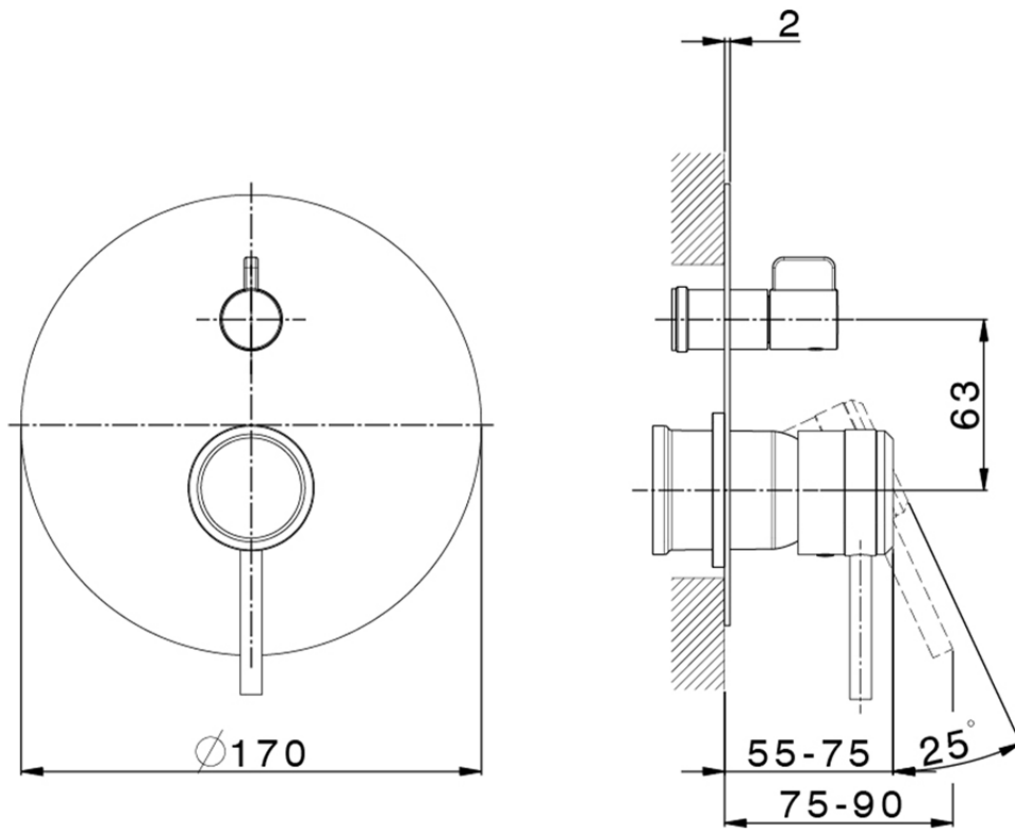

Parte externa monomando empotrado 2 salidas CHRONOS\_CR002300

CR002300

<https://es.huberitalia.com/parte-externa-monomando-empotrado-2-salidas-chronos-cr002300>

Piastra/Plate/Plaque/Platte/Placa

2-3mm: XX 65-85

10mm: XX 60-80