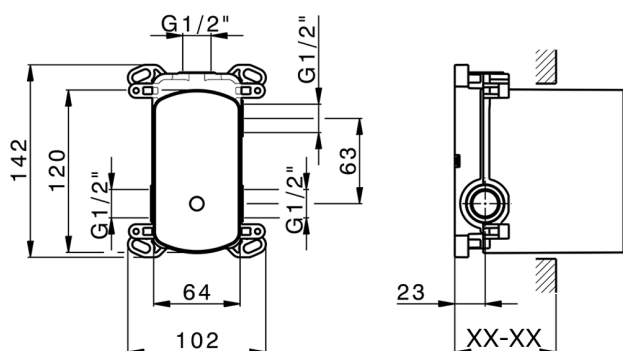

Parte empotrada monomando baño/ducha Easy-Box EMPOTRADO_ZB000230

MODELO **ZB000230**

Parte empotrada monomando baño/ducha Easy-Box, Desviador giratorio 2 salidas, sin parte externa, con caja de protección

ACABADOS DISPONIBLES

04 04 Sin Acabado

CARACTERÍSTICAS

Empotrado **1**

Recambio Cartucho **ZZ92909000**

Cartucho Monomando 35 mm

Piastra/Plate/Plaque/Platte/Placa

2-3mm: XX 65-85

10mm: XX 60-80

2024-11-14