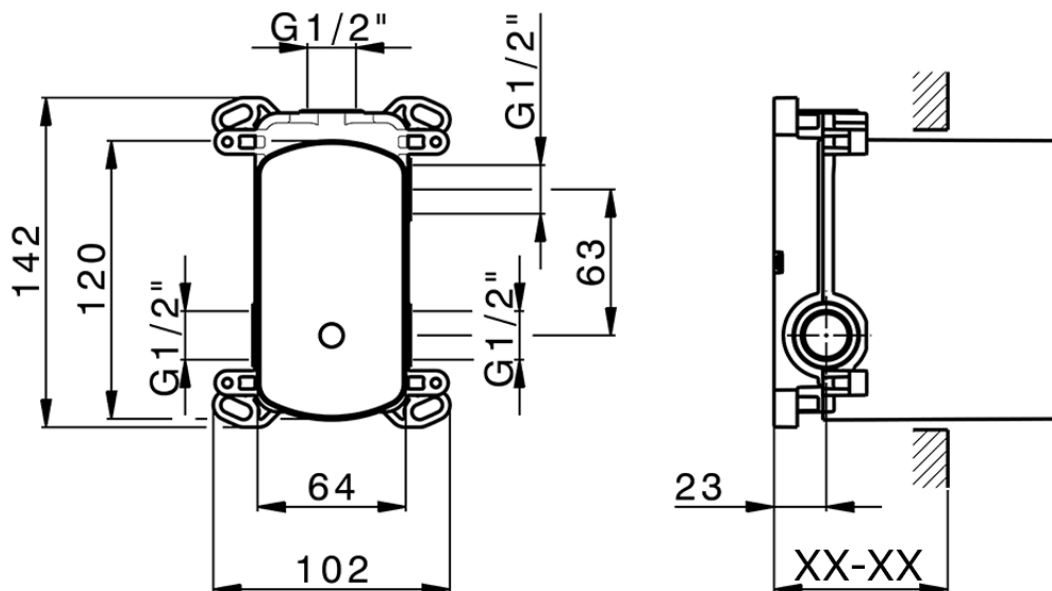

Parte empotrada monomando baño/ducha Easy-Box EMPOTRADO_ZB000230

Piastra/Plate/Plaque/Platte/Placa

2-3mm: XX 65-85

10mm: XX 60-80