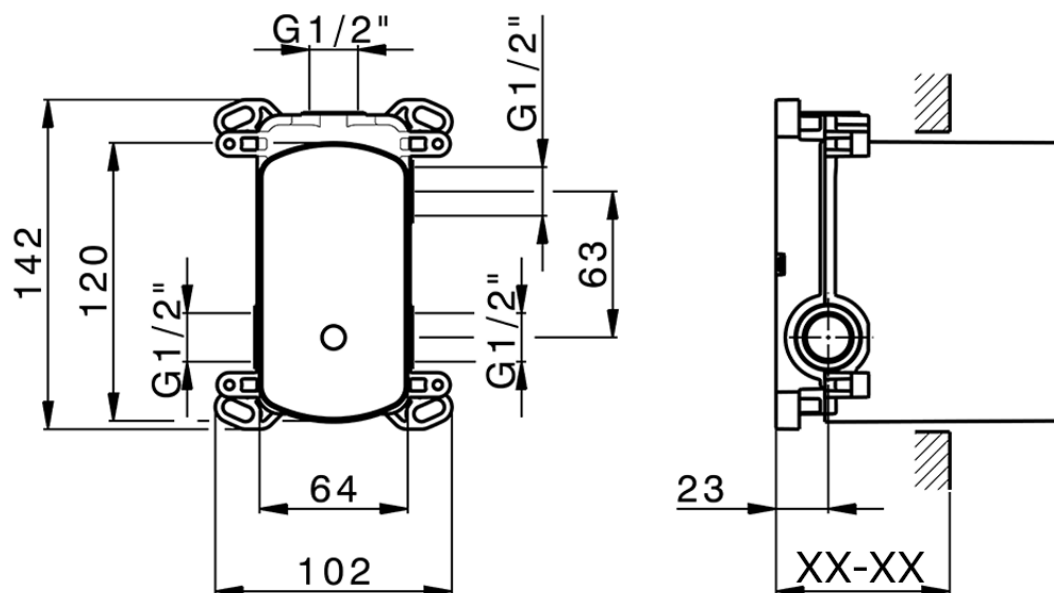

## Parte empotrada monomando baño/ducha Easy-Box EMPOTRADO\_ZB000230

Piastra/Plate/Plaque/Platte/Placa

2-3mm: XX 65-85

10mm: XX 60-80