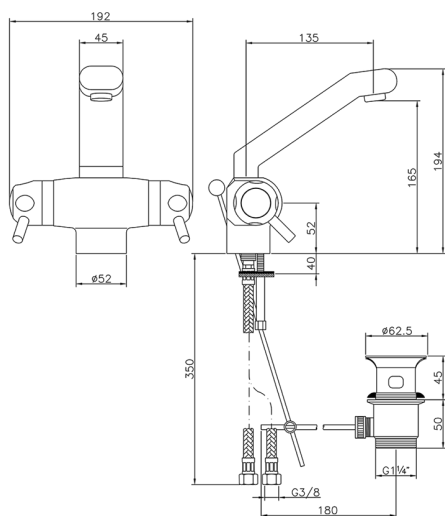

Lavabo termostático CLINIC&TECHNICAL_CPT51010

MODELO **CPT51010**

Lavabo termostático, con desagüe 1"1/4, latiguillos acero G.3/8"

ACABADOS DISPONIBLES

21 21 Cromo

CARACTERÍSTICAS

Recambio Cartucho **24.02AB.PL**

Cartucho Termostático Plus 12x32

Termostático

El Termostático Huber es tu gestor personal del agua, ayudándote a manejar, controlar y ahorrar agua y energía.

2024-09-19