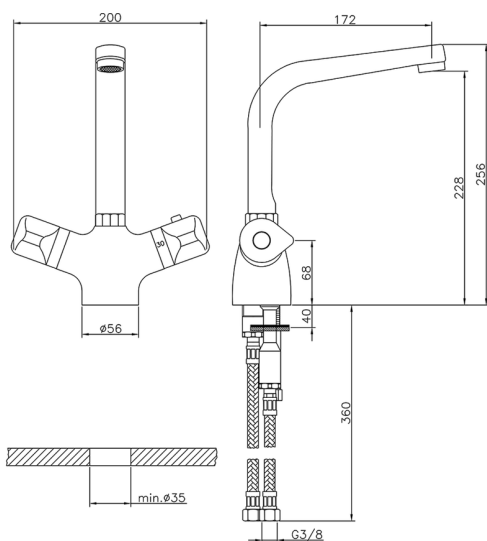

Fregadero termostático CLINIC&TECHNICAL_CLT65010

MODELO **CLT65010**

Fregadero termostático, sin desagüe, caño giratorio, latiguillos acero G.3/8"

ACABADOS DISPONIBLES

21 21 Cromo

CARACTERÍSTICAS

Recambio Cartucho **24.04A.PP**

Cartucho Termostático Plus P 8X20

Termostático

El Termostático Huber es tu gestor personal del agua, ayudándote a manejar, controlar y ahorrar agua y energía.

2025-01-21